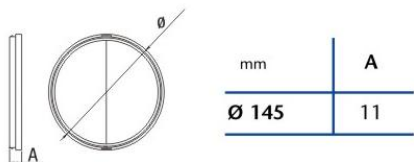

Zpětná klapka 150

Zpětná klapka průměr 146 mm

Cena pro Vás:	Kč
Cena včetně DPH:	139.00 Kč
Cena bez DPH:	114.88 Kč
Kód zboží:	01930600
Záruka:	24 měsíců
Výrobce:	CATA