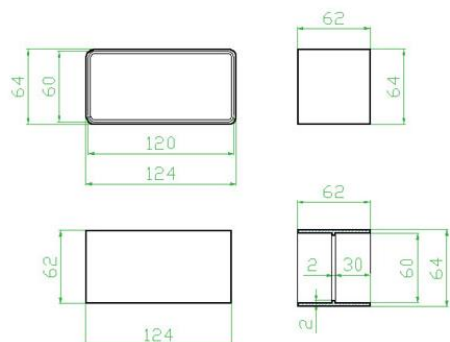

# Spojka 120x60

**Cena pro Vás:**

**Kč**

**Cena včetně DPH:**

**76.27 Kč**

**Cena bez DPH:**

**63.03 Kč**

Kód zboží: **87-420**  
Záruka: **24 měsíců**