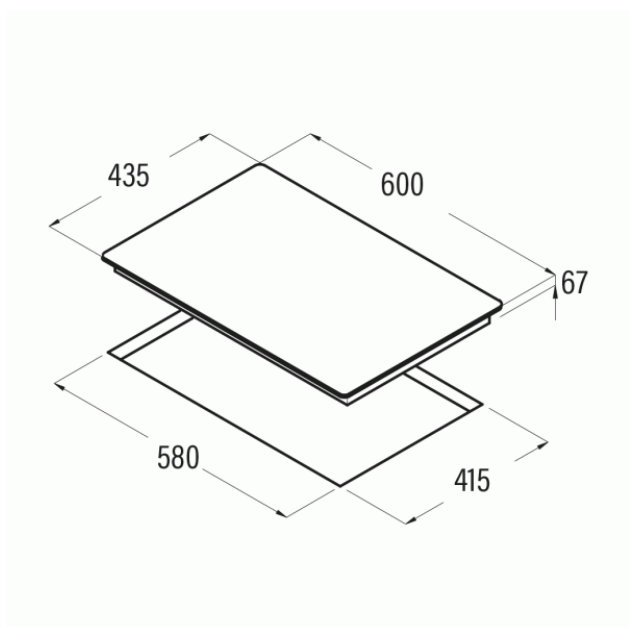

Sklokeramická deska CATA TT 5003 43 cm 3 zóny

- **Kategorie:** Sklokeramické varné desky
- **Šíře:** 600 mm
- **Hloubka:** 435 mm
- **Počet varných zón:** 3
- **Dětská pojistka:** Ano
- **Ovládání:** Dotykové (senzorové)
- **Počet výkonových stupňů:** 9
- **Indikátor zbytkového tepla:** Ano
- **Automatické bezpečnostní vypnutí:** Ano
- **Akustická signalizace:** Ano
- **Celkový příkon:** 5,7 kW
- **Napájení:** 230 / 400 V

Výjimečná sklokeramická varná deska s hloubkou jen 43,5 cm CATA TT 5003 disponuje 3 varnými zónami, jedna z nich je přepínatelná ve 3 velikostech až na 27 cm, deska se hodí do úzkých pracovních desek:

Přední pravá zóna: Ø 180 - 1,8 kW

Zadní pravá zóna: Ø 140 - 1,2 kW

Levá zóna: Ø 145 / 210 / 270 - 1,05 / 1,95 / 2,7 kW

- **Přepínatelná trojitá zóna**
- **Odolný povrch**
- **Snadné čištění**
- **Dobře viditelné varné zóny**
- **Inteligentní rozmístění varných zón**
- **Přehledné ovládání**