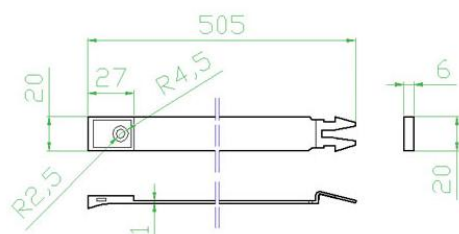

# Páska 150 upevňovací

<b>Cena pro Vás:</b>	<b>Kč</b>
<b>Cena včetně DPH:</b>	<b>97.61 Kč</b>
<b>Cena bez DPH:</b>	<b>80.67 Kč</b>
Kód zboží:	<b>87-696</b>
Záruka:	<b>24 měsíců</b>