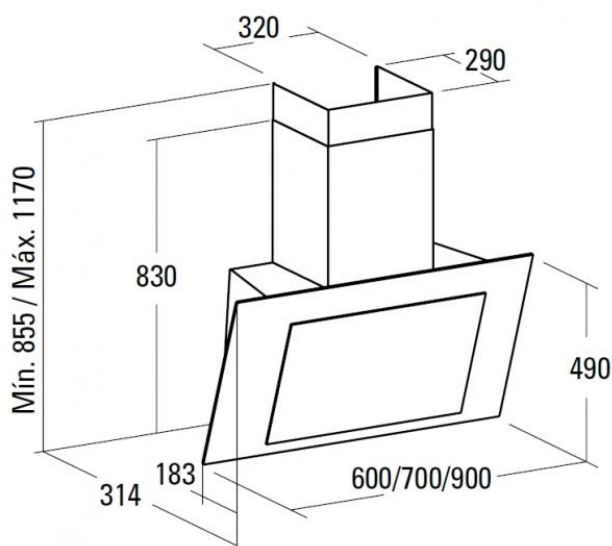

Odsavač par CATA THALASSA Nerez/Černé sklo 600

- **Kategorie:** Komínové ke zdi
- **Šíře:** 60 cm
- **Barva:** Nerez / sklo
- **Upřesnění:** Černé sklo
- **Motor:** BTDC x 130 W
- **Max. sací výkon*:** 780 m³/h
- ***Tlak pro měření výkonu dle EN:** 5 Pa
- **Hlučnost Lw (hl. ak. výkonu) - max.:** 67 dB(A)
- **Hlučnost Lw (hl. ak. výkonu) - min.:** 39 dB(A)
- **Max. tlak:** 375 Pa
- **Počet rychlostí:** 4+1
- **Ovládání:** Dotykové (senzorové) TC Slider
- **Osvětlení:** 2 x 3 W LED
- **Směr odtahu:** Horní odtah
- **Průměr odtahu:** 150 mm
- **Tukové filtry:** Kazetové sendvičové kovové
- **Výška k vrcholu příruby:** 522 mm
- **Regulace intenzity osvětlení:** Ano
- **Doběh ventilátoru:** Ano
- **Bezkartáčový motor:** Ano
- **Recirkulace:** Ano
- **Výšková variabilita:** Ano
- **LED osvětlení:** Ano
- **Tukové filtry lze mýt v myčce:** Ano
- **Energetická třída:** A+
- **Min. výška nad elektrickou deskou:** 500mm
- **Min. výška nad plynovou deskou:** 750mm
- **Hmotnost:** 21 kg

Bezkartáčový (brushless) motor CATA BTDC je konstruovaný tak, aby eliminoval v maximální míře vnitřní tření (tím, že neobsahuje uhlíkové kartáče) a tak dosahoval maximálních výkonů při nízké hlučnosti a nízké spotřebě elektrické energie. Zároveň tím, že nepoužívá uhlíkové kartáče a ty tak není potřeba pravidelně měnit, zvyšuje se životnost motoru a tím i celé digestoře.

Komínová ke zdi, 600 mm, nerez/černé sklo, dotykové (senzorové) ovládání TC Slider, 1 motor BTDC 130 W, 4+1 rychlostí, 780 m³/h (5 Pa), max. hlučnost Lw 61 dB(A), max. tlak 375 Pa, 15 min. časovač, LED světla s nastavitelnou intenzitou jasu