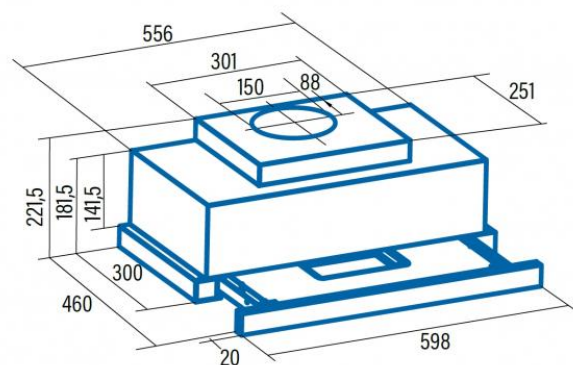

Odsavač par CATA TFH 6630 Bílý výsuvný

- **Kategorie:** Výsuvné
- **Šíře:** 60 cm
- **Barva:** Bílá
- **Motor:** 1 T1DC x 90 W
- **Max. sací výkon*:** 575 m³/h
- ***Tlak pro měření výkonu dle EN:** 5 Pa
- **Hlučnost Lw (hl. výkonu) - max.:** 63 dB(A)
- **Hlučnost Lw (hl. výkonu) - min.:** 46 dB(A)
- **Max. tlak:** 300 Pa
- **Počet rychlostí:** 5 + TURBO
- **Ovládání:** Dotykové s LED displejem
- **Osvětlení:** 1 x 3 W LED pásek
- **Směr odtahu:** Horní odtah
- **Průměr odtahu:** 150 mm
- **Tukové filtry:** Kazetové sendvičové kovové
- **Doběh ventilátoru:** Ano
- **Bezkartáčový motor:** Ano
- **Recirkulace:** Ano
- **LED osvětlení:** Ano
- **Tukové filtry lze mýt v myčce:** Ano
- **Energetická třída:** A+
- **Min. výška nad elektrickou deskou:** 500mm
- **Min. výška nad plynovou deskou:** 750mm
- **Hmotnost:** 7,5 kg

Bezkartáčový (brushless) motor CATA T1DC je konstruovaný tak, aby eliminoval v maximální míře vnitřní tření (tím, že neobsahuje uhlíkové kartáče) a tak dosahoval maximálních výkonů při nízké hlučnosti a nízké spotřebě elektrické energie. Zároveň tím, že nepoužívá uhlíkové kartáče a ty tak není potřeba pravidelně měnit, zvyšuje se životnost motoru a tím i celé digestoře.

Vestavná výsuvná digestoř s bezkartáčovým motorem: šíře 600 mm, bílá, 1 motor T1DC 90 W, 5 rychlostí + TURBO, 575 m³/h (5 Pa), max. tlak 300 Pa, max. hlučnost Lw 63 dB.

Recirkulační režim u vestavných digestořů: Digestoř se osadí uhlíkovým pachovým filtrem. Přefiltrovaný vzduch se z digestoře odvádí obdobně jako u odtahového režimu trubkou, která prochází celou skříňkou. Tato trubka však neústí kolenem do zdi, ale nad skříňkou, kde ji doporučujeme zakončit mřížkou.