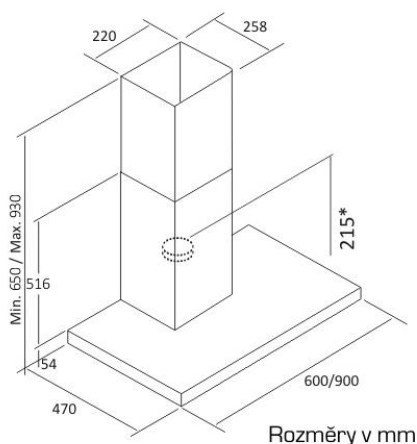

Odsavač par CATA MIDAS GLASS TC3V Nerez 600

* platí pro přírubu Ø150 mm, při použití redukce na Ø125 mm je rozměr o cca 70 mm vyšší

- **Kategorie:** Komínové ke zdi
- **Šíře:** 60 cm
- **Barva:** Nerez / sklo
- **Upřesnění:** Černé sklo
- **Motor:** K7 Plus × 95 W
- **Max. sací výkon*:** 400 m³/h
- ***Tlak pro měření výkonu dle EN:** 5 Pa
- **Hlučnost Lw (hl. ak. výkonu) - max.:** 62 dB(A)
- **Hlučnost Lw (hl. ak. výkonu) - min.:** 50 dB(A)
- **Max. tlak:** 123 Pa
- **Počet rychlostí:** 3
- **Ovládání:** Dotykové (senzorové) TC3V
- **Osvětlení:** Halogenové 2 × 50 W
- **Směr odtahu:** Horní odtah
- **Průměr odtahu:** 150 mm
- **Tukové filtry:** Kazetové sendvičové kovové
- **Výška k vrcholu příruby:** 215 (pr. 150) / 285 (pr. 125) mm
- **Doběh ventilátoru:** Ano
- **Recirkulace:** Ne - digestoř je určená jen pro odtah
- **Výšková variabilita:** Ano
- **Halogenové osvětlení:** Ano
- **Tukové filtry lze mýt v myčce:** Ano
- **Energetická třída:** E
- **Min. výška nad elektrickou deskou:** 500mm
- **Min. výška nad plynovou deskou:** 750mm
- **Hmotnost:** 15,6 kg

Komínová ke zdi, 600 mm, nerez / černé sklo, 1 motor K7 Plus 95 W, 3 rychlosti, 400 m³/h (5 Pa), max. hlučnost Lw 62 dB, max. tlak 200 Pa, sensorové (dotykové) ovládání, halogenová světla s nastavitelnou intenzitou jasu

Cena pro Vás:	Kč
Cena včetně DPH:	8 990.00 Kč
Cena bez DPH:	7 429.75 Kč
Rec. poplatek RP - Odsavače par a čističky do 25 kg včetně DPH:	15.61 Kč
Rec. poplatek RP - Odsavače par a čističky do 25 kg bez DPH:	12.90 Kč
Kód zboží:	02060200
Záruka:	24 měsíců
Výrobce:	CATA