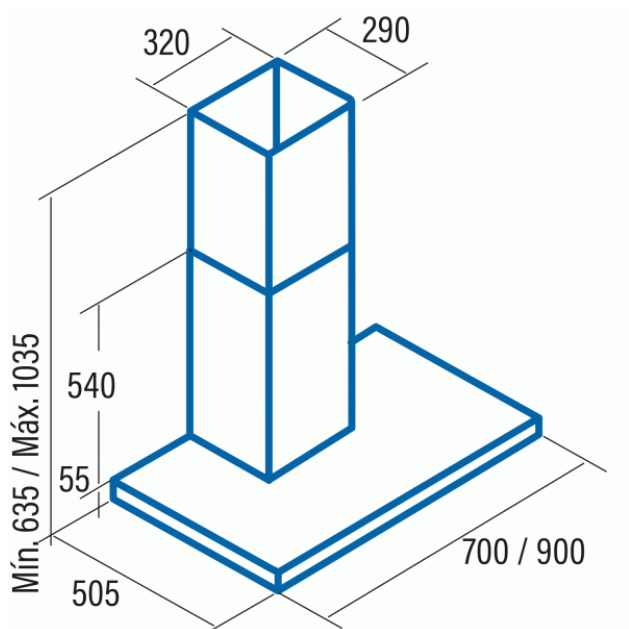

Odsavač par CATA LEGEND Nerez 700

- **Kategorie:** Komínové ke zdi
- **Šíře:** 70 cm
- **Barva:** Nerez
- **Motor:** BTDCA × 130 W
- **Max. sací výkon*:** 710 m³/h
- ***Tlak pro měření výkonu dle EN:** 5 Pa
- **Hlučnost Lw (hl. výkonu) - max.:** 64 dB(A)
- **Hlučnost Lw (hl. výkonu) - min.:** 39 dB(A)
- **Max. tlak:** 455 Pa
- **Počet rychlostí:** 4+1
- **Ovládání:** Elektronické s LED displejem
- **Osvětlení:** 2 × 3,5 W LED
- **Směr odtahu:** Horní odtah
- **Průměr odtahu:** 150 mm
- **Tukové filtry:** Kazetové sendvičové kovové
- **Výška k vrcholu příruby:** 400 mm
- **Regulace intenzity osvětlení:** Ano
- **Doběh ventilátoru:** Ano
- **Bezkartáčový motor:** Ano
- **Recirkulace:** Ano
- **Výšková variabilita:** Ano
- **LED osvětlení:** Ano
- **Tukové filtry lze mýt v myčce:** Ano
- **Energetická třída:** A+
- **Min. výška nad elektrickou deskou:** 500mm
- **Min. výška nad plynovou deskou:** 750mm
- **Hmotnost:** 17 kg

Bezkartáčový (brushless) motor CATA BTDCA je konstruovaný tak, aby eliminoval v maximální míře vnitřní tření (tím, že neobsahuje uhlíkové kartáče) a tak dosahoval maximálních výkonů při nízké hlučnosti a nízké spotřebě elektrické energie. Zároveň tím, že nepoužívá uhlíkové kartáče a ty tak není potřeba pravidelně měnit, zvyšuje se životnost motoru a tím i celé digestoře.

Komínová ke zdi, 700 mm, nerez, elektronické ovládání NLSi, 1 motor BTDCA 130 W, 4+1 rychlostí, 710 m³/h (5 Pa), max. hlučnost Lw 64 dB(A), max. tlak 455 Pa, 15 min. časovač, LED osvětlení s nastavitelnou intenzitou jasu