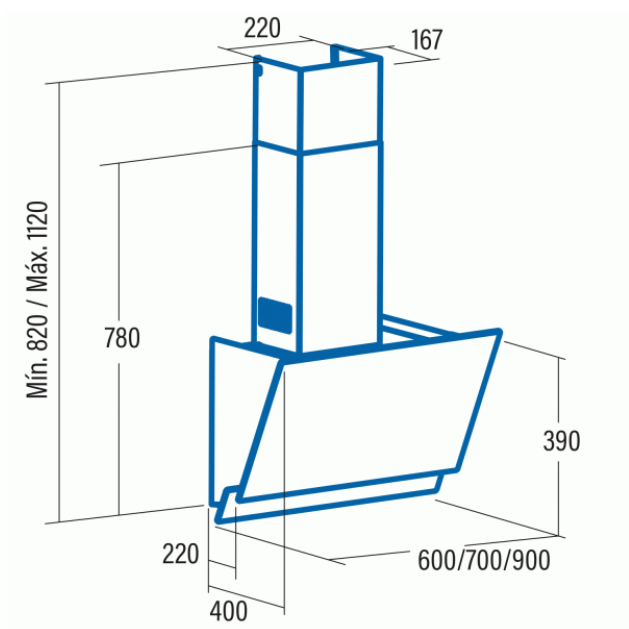

Odsavač par CATA JUNO Nerez/Bílé sklo 600

- **Kategorie:** Komínové ke zdi
- **Šíře:** 60 cm
- **Barva:** Nerez / sklo
- **Upřesnění:** Bílé sklo
- **Motor:** T1DC × 110 W
- **Max. sací výkon*:** 575 m³/h
- ***Tlak pro měření výkonu dle EN:** 5 Pa
- **Hlučnost Lw (hl. ak. výkonu) - max.:** 61 dB(A)
- **Hlučnost Lw (hl. ak. výkonu) - min.:** 44 dB(A)
- **Max. tlak:** 315 Pa
- **Počet rychlostí:** 5+1
- **Ovládání:** Dotykové (senzorové) TC
- **Osvětlení:** LED
- **Směr odtahu:** Horní odtah
- **Průměr odtahu:** 150 mm
- **Tukové filtry:** Kazetové sendvičové kovové
- **Regulace intenzity osvětlení:** Ano
- **Doběh ventilátoru:** Ano
- **Bezkartáčový motor:** Ano
- **Recirkulace:** Ano
- **Výšková variabilita:** Ano
- **LED osvětlení:** Ano
- **Tukové filtry lze mýt v myčce:** Ano
- **Energetická třída:** A+
- **Min. výška nad elektrickou deskou:** 500mm
- **Min. výška nad plynovou deskou:** 750mm
- **Hmotnost:** 21 kg

Bezkartáčový (brushless) motor CATA T1DC je konstruovaný tak, aby eliminoval v maximální míře vnitřní tření (tím, že neobsahuje uhlíkové kartáče) a tak dosahoval maximálních výkonů při nízké hlučnosti a nízké spotřebě elektrické energie. Zároveň tím, že nepoužívá uhlíkové kartáče a ty tak není potřeba pravidelně měnit, zvyšuje se životnost motoru a tím i celé digestoře.

Komínová ke zdi, 600 mm, nerez/bílé sklo, dotykové (senzorové) ovládání TC, 1 motor T1DC 110 W, 5+1 rychlostí, 575 m³/h (5 Pa), max. hlučnost Lw 61 dB(A), max. tlak 315 Pa, 15 min. časovač, LED osvětlení s nastavitelnou intenzitou jasu