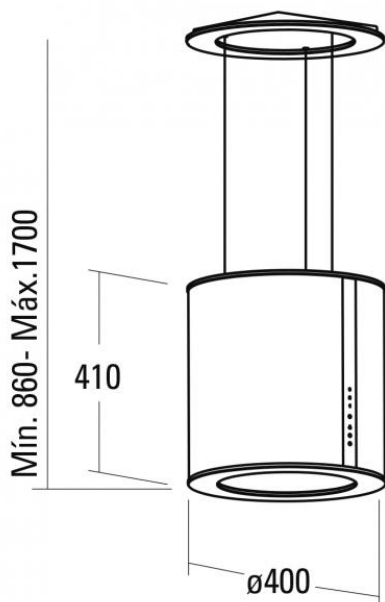

Odsavač par CATA ISLA MOON 400