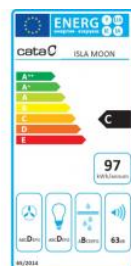

Odsavač par CATA ISLA MOON 400

- **Kategorie:** Lustrová
- **Šíře:** 40 cm
- **Barva:** Nerez / bílé sklo
- **Motor:** BT2 × 200 W
- **Max. sací výkon*:** 645 m³/h
- **Hlučnost Lw (hl. ak. výkonu) - max.:** 63 dB(A)
- **Hlučnost Lw (hl. ak. výkonu) - min.:** 48 dB(A)
- **Počet rychlostí:** 3
- **Ovládání:** Dotykové sensorové TC3V
- **Osvětlení:** 3 × LED 3,5 W
- **Tukové filtry:** Kovové sendvičové
- **Regulace intenzity osvětlení:** Ano
- **Doběh ventilátoru:** Ano
- **Recirkulace:** Pouze recirkulace
- **Výšková variabilita:** Ano
- **LED osvětlení:** Ano
- **Tukové filtry lze mýt v myčce:** Ano
- **Energetická třída:** C
- **Min. výška nad elektrickou deskou:** 500mm
- **Min. výška nad plynovou deskou:** 750mm
- **Hmotnost:** 27,5 kg

Ostrůvková lustrová digestoř, šíře 40 cm, nerez/bílé sklo, max. výkon 645 m³/h (5 Pa), hlučnost Lw 48 - 63 dB(A), 3 rychlosti, kovové sendvičové tukové filtry, které lze mýt v myčce, v myčce lze mýt i uhlíkový pachový filtr, digestoř určená pro provoz v recirkulačním režimu, úsporné LED osvětlení 3 × 3,5 W s regulací jasu, dotykové ovládání TC3V s doběhovým časovačem

Cena pro Vás:	Kč
Cena včetně DPH:	48 490.00 Kč
Cena bez DPH:	40 074.38 Kč
Rec. poplatek RP - Odsavače par a čističky do 25 kg včetně DPH:	15.61 Kč
Rec. poplatek RP - Odsavače par a čističky do 25 kg bez DPH:	12.90 Kč

Kód zboží:	02119203
Záruka:	24 měsíců
Výrobce:	CATA