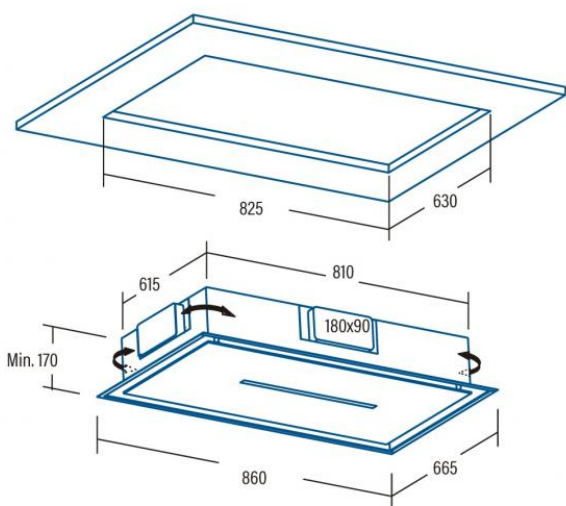

Odsavač par CATA ISLA BENNU SLIM 900 Nerez

- **Kategorie:** Stropní
- **Šíře:** 90 cm
- **Barva:** Nerez
- **Motor:** S6 × 105 W
- **Max. sací výkon*:** 620 m³/h
- ***Tlak pro měření výkonu dle EN:** 5 Pa
- **Hlučnost Lw (hl. výkonu) - max.:** 67 dB(A)
- **Hlučnost Lw (hl. výkonu) - min.:** 50 dB(A)
- **Max. tlak:** 470 Pa
- **Počet rychlostí:** 3 + TURBO
- **Ovládání:** Elektronické dálkové
- **Osvětlení:** 1 × LED pásek 7 W
- **Směr odtahu:** Do 4 směrů
- **Průměr odtahu:** 180 × 90 mm
- **Tukové filtry:** Kovové sendvičové
- **Regulace intenzity osvětlení:** Ano
- **Doběh ventilátoru:** Ano
- **Recirkulace:** Ano
- **Výšková variabilita:** Ano
- **LED osvětlení:** Ano
- **Dálkové ovládání:** Ano
- **Tukové filtry lze mýt v myčce:** Ano
- **Energetická třída:** B
- **Hmotnost:** 30 kg

Stropní digestoř, šíře 90 cm, nerez, max. výkon 620 m³/h (5 Pa), hlučnost Lw 50 – 67 dB(A), 3 rychlosti + TURBO, kovové sendvičové tukové filtry, které lze mýt v myčce, výstupní průměr 180 × 90 mm, možnost práce v odtahovém režimu nebo recirkulačním režimu (při recirkulaci je potřeba přefiltrovat vzduch vést potrubím k vhodnému místu výdechu zpět do místnosti), úsporné LED osvětlení (LED pásek) 7 W s regulací jasu a volbou teploty bílého světla, elektronické dálkové ovládání, zdarma dálkový ovladač i s bateriemi, zdarma přiloženy montážní konzole, **Benefity:** stropní digestoř je skrytá ve stropním podhledu a dává tak vyniknout ostatnímu vybavení kuchyně, výdechové hrdlo lze nastavit do 4 směrů, SLIM provedení – nízký profil jen 17 cm.