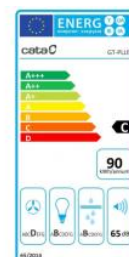

Cena pro Vás: **Kč**

Cena včetně DPH: **6 590.00 Kč**

Cena bez DPH: **5 446.28 Kč**

Rec. poplatek RP - Odsavače par a čističky do 25 kg včetně DPH: **15.61 Kč**

Rec. poplatek RP - Odsavače par a čističky do 25 kg bez DPH: **12.90 Kč**

Kód zboží: **02030307**
Záruka: **24 měsíců**
Výrobce: **CATA**