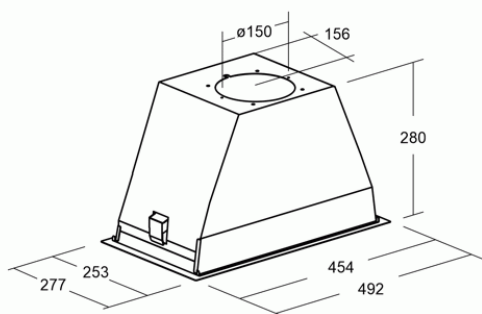

Odsavač par CATA GT PLUS 45 Nerez 450

Rozměry v mm

- **Kategorie:** Vestavné
- **Šíře:** 60 cm
- **Barva:** Nerez
- **Motor:** BT2 × 200 W
- **Max. sací výkon*:** 600 m³/h
- ***Tlak pro měření výkonu dle EN:** 5 Pa
- **Hlučnost Lw (hl. výkonu) - max.:** 65 dB(A)
- **Hlučnost Lw (hl. výkonu) - min.:** 50 dB(A)
- **Max. tlak:** 400 Pa
- **Počet rychlostí:** 3
- **Ovládání:** Mechanické tlačítkové
- **Osvětlení:** 2 × 3,5 W LED
- **Směr odtahu:** Horní
- **Průměr odtahu:** 150 mm
- **Tukové filtry:** Kazetové sendvičové kovové
- **Recirkulace:** Ano
- **LED osvětlení:** Ano
- **Tukové filtry lze mýt v myčce:** Ano
- **Energetická třída:** C
- **Min. výška nad elektrickou deskou:** 500mm
- **Min. výška nad plynovou deskou:** 750mm
- **Hmotnost:** 7,42 kg

Vestavná, 450 mm (do 600 mm skříňky), nerez, 1 motor BT2 200 W, 3 rychlosti, 600 m³/h (5 Pa), max. hlučnost Lw 65 dB(A), max. tlak 405 Pa.

Recirkulační režim u vestavných digestořů: Digestoř se osadí uhlíkovým pachovým filtrem. Přefiltrovaný vzduch se z digestoře odvádí obdobně jako u odtahového režimu trubkou, která prochází celou skříňkou. Tato trubka však neústí kolenem do zdi, ale nad skříňku, kde ji doporučujeme zakončit mřížkou.