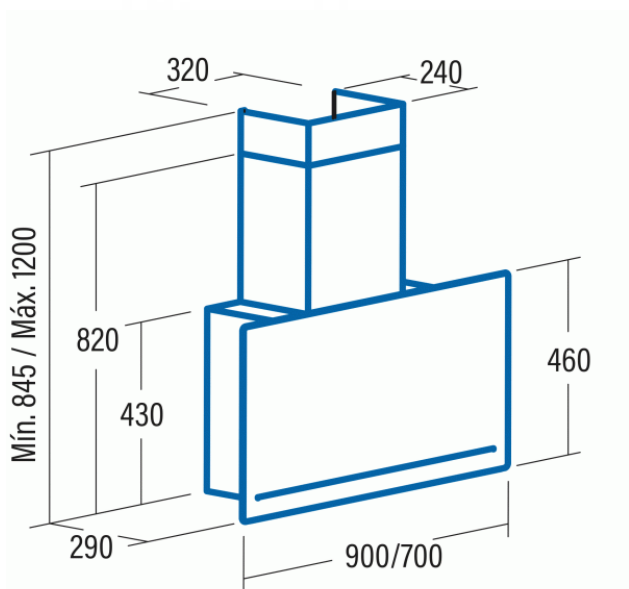

# Odsavač par CATA GOYA Bílé sklo 700

- **Kategorie:** Komínové ke zdi
- **Šíře:** 70 cm
- **Barva:** Nerez / sklo
- **Upřesnění:** Bílé sklo
- **Motor:** BTDCA × 130 W
- **Max. sací výkon\*:** 780 m<sup>3</sup>/h
- **\*Tlak pro měření výkonu dle EN:** 5 Pa
- **Hlučnost Lw (hl. ak. výkonu) - max.:** 67 dB(A)
- **Hlučnost Lw (hl. ak. výkonu) - min.:** 39 dB(A)
- **Max. tlak:** 375 Pa
- **Počet rychlostí:** 4+1
- **Ovládání:** Dotykové (senzorové) TC Slider
- **Osvětlení:** LED pásek
- **Směr odtahu:** Horní odtah
- **Průměr odtahu:** 150 mm
- **Tukové filtry:** Kazetové sendvičové kovové
- **Regulace intenzity osvětlení:** Ano
- **Doběh ventilátoru:** Ano
- **Bezkartáčový motor:** Ano
- **Recirkulace:** Ano
- **Výšková variabilita:** Ano
- **LED osvětlení:** Ano
- **Tukové filtry lze mýt v myčce:** Ano
- **Energetická třída:** A+
- **Min. výška nad elektrickou deskou:** 500mm
- **Min. výška nad plynovou deskou:** 750mm
- **Hmotnost:** 23 kg

cata  
EMPIRE

Bezkartáčový (brushless) motor CATA BTDCA je konstruovaný tak, aby eliminoval v maximální míře vnitřní tření (tím, že neobsahuje uhlíkové kartáče) a tak dosahoval maximálních výkonů při nízké hlučnosti a nízké spotřebě elektrické energie. Zároveň tím, že nepoužívá uhlíkové kartáče a ty tak není potřeba pravidelně měnit, zvyšuje se životnost motoru a tím i celé digestoře.

Digestoř CATA GOYA je unikátní kombinací obvodového a spodního sání (při zaklopené čelní desce odsává přes tukový filtr ve spodní části digestoře)

Komínová ke zdi, 700 mm, nerez/bílé sklo, dotykové (senzorové) ovládání TC Slider, 1 motor BTDCA 130 W, 4+1 rychlostí, 780 m<sup>3</sup>/h (5 Pa), max. hlučnost Lw 61 dB(A), max. tlak 375 Pa, 15 min. časovač, LED pásek s nastavitelnou intenzitou jasu