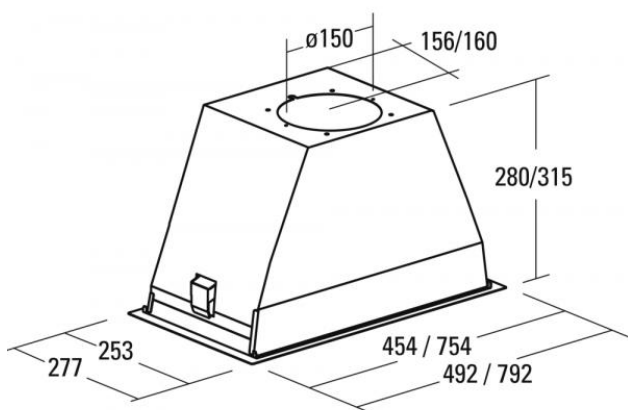

Odsavač par CATA GL 75 Nerez 750

- **Kategorie:** Vestavné
- **Šíře:** 90 cm
- **Barva:** Nerez
- **Motor:** BT3 × 280 W
- **Max. sací výkon*:** 820 m³/h
- ***Tlak pro měření výkonu dle EN:** 5 Pa
- **Hlučnost Lw (hl. ak. výkonu) - max.:** 67 dB(A)
- **Hlučnost Lw (hl. ak. výkonu) - min.:** 50 dB(A)
- **Max. tlak:** 405 Pa
- **Počet rychlostí:** 3
- **Ovládání:** Dotykové (senzorové) TC4i
- **Osvětlení:** 2 × 4 W LED
- **Směr odtahu:** Horní
- **Průměr odtahu:** 150 mm
- **Tukové filtry:** Kazetové sendvičové kovové
- **Doběh ventilátoru:** Ano
- **Recirkulace:** Ano
- **LED osvětlení:** Ano
- **Tukové filtry lze mýt v myčce:** Ano
- **Energetická třída:** A
- **Min. výška nad elektrickou deskou:** 500mm
- **Min. výška nad plynovou deskou:** 750mm
- **Hmotnost:** 9,5 kg

Vestavná, 750 mm (do 900 mm skříňky), nerez, 1 motor BT3 280 W, 3 rychlosti, 820 m³/h (5 Pa), max. tlak 405 Pa, max. hlučnost Lw 67 dB, 15 min. časovač, LED světla s nastavitelnou intenzitou jasu.

Recirkulační režim u vestavných digestořů: Digestoř se osadí uhlíkovým pachovým filtrem. Přefiltrovaný vzduch se z digestoře odvádí obdobně jako u odtahového režimu trubkou, která prochází celou skříňkou. Tato trubka však neústí kolenem do zdi, ale nad skříňku, kde ji doporučujeme zakončit mřížkou.