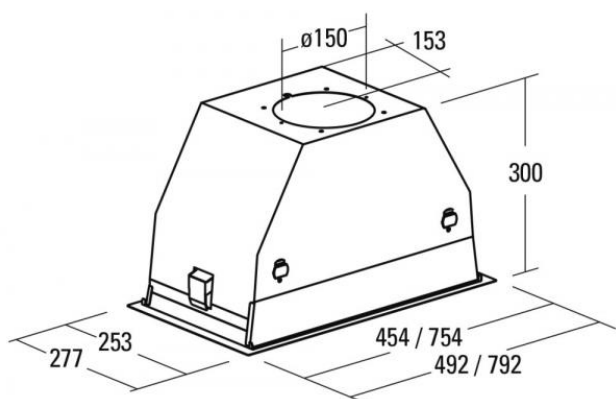

Odsavač par CATA GC DUAL 75 Bílé sklo EXTRA

TICHÁ A VÝKONNÁ

- **Kategorie:** Vestavné
- **Šíře:** 90 cm
- **Barva:** Nerez / sklo
- **Upřesnění:** Mléčně bílé sklo
- **Motor:** BT3 × 280 W
- **Max. sací výkon*:** 710 m³/h
- ***Tlak pro měření výkonu dle EN:** 5 Pa
- **Hlučnost Lw (hl. ak. výkonu) - max.:** 67 dB(A)
- **Hlučnost Lw (hl. ak. výkonu) - min.:** 40 dB(A)
- **Max. tlak:** 450 Pa
- **Počet rychlostí:** 3 + Turbo
- **Ovládání:** Dotykové (senzorové) TC
- **Osvětlení:** 2 × 4 W LED
- **Směr odtahu:** Horní
- **Průměr odtahu:** 150 mm
- **Tukové filtry:** Kazetové sendvičové kovové
- **Doběh ventilátoru:** Ano
- **Recirkulace:** Ano
- **LED osvětlení:** Ano
- **Tukové filtry lze mýt v myčce:** Ano
- **Energetická třída:** A
- **Min. výška nad elektrickou deskou:** 500mm
- **Min. výška nad plynovou deskou:** 750mm
- **Hmotnost:** 9,5 kg

Neviditelná vestavná digestoř, 750 mm (pro 900 mm skříňku), nerez / bílé sklo, přehledné a snadno přístupné dotykové (senzorové) ovládání na výklonném spodním panelu, 3 rychlosti, max. výkon 710 m³/h (5 Pa), hlučnost Lw 40 – 67 dB(A), max. tlak 450 Pa, 15 min. časovač, kovové sendvičové tukové filtry, které lze mýt v myčce, výstupní průměr 150 mm, možnost práce v odtahovém i recirkulačním režimu, snadná montáž, Výbava: úsporné LED osvětlení 2 × 4 W s nastavitelnou intenzitou jasu.