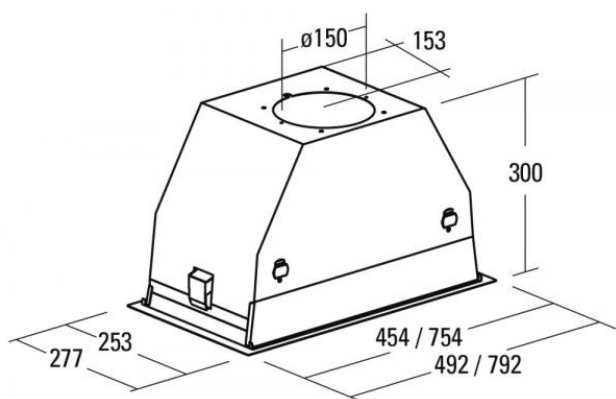

Odsavač par CATA GC DUAL 45 Černé sklo EXTRA TICHÁ A VÝKONNÁ

- **Kategorie:** Vestavné
- **Šíře:** 60 cm
- **Barva:** Černá / sklo
- **Upřesnění:** Černé sklo
- **Motor:** BT3 × 280 W
- **Max. sací výkon*:** 710 m³/h
- ***Tlak pro měření výkonu dle EN:** 5 Pa
- **Hlučnost Lw (hl. ak. výkonu) - max.:** 67 dB(A)
- **Hlučnost Lw (hl. ak. výkonu) - min.:** 40 dB(A)
- **Max. tlak:** 450 Pa
- **Počet rychlostí:** 3 + Turbo
- **Ovládání:** Dotykové (senzorové) TC
- **Osvětlení:** 2 × 4 W LED
- **Směr odtahu:** Horní
- **Průměr odtahu:** 150 mm
- **Tukové filtry:** Kazetové sendvičové kovové
- **Doběh ventilátoru:** Ano
- **Recirkulace:** Ano
- **LED osvětlení:** Ano
- **Tukové filtry lze mýt v myčce:** Ano
- **Energetická třída:** A
- **Min. výška nad elektrickou deskou:** 500mm
- **Min. výška nad plynovou deskou:** 750mm
- **Hmotnost:** 7,42 kg

Neviditelná vestavná digestoř, 450 mm (pro 600 mm skříňku), nerez / černé sklo, přehledné a snadno přístupné dotykové (senzorové) ovládání na výklonném spodním panelu, 3 rychlosti, max. výkon 710 m³/h (5 Pa), hlučnost Lw 40 – 67 dB(A), max. tlak 450 Pa, 15 min. časovač, kovové sendvičové tukové filtry, které lze mýt v myčce, výstupní průměr 150 mm, možnost práce v odtahovém i recirkulačním režimu, snadná montáž, Výbava: úsporné LED osvětlení 2 × 4 W s nastavitelnou intenzitou jasu.