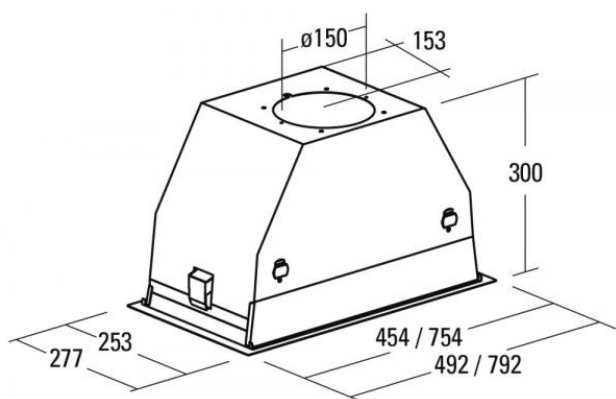

# Odsavač par CATA GC DUAL 45 Černé sklo EXTRA TICHÁ A VÝKONNÁ

- **Kategorie:** Vestavné
- **Šíře:** 60 cm
- **Barva:** Černá / sklo
- **Upřesnění:** Černé sklo
- **Motor:** BT3 × 280 W
- **Max. sací výkon\*:** 710 m<sup>3</sup>/h
- **\*Tlak pro měření výkonu dle EN:** 5 Pa
- **Hlučnost Lw (hl. ak. výkonu) - max.:** 67 dB(A)
- **Hlučnost Lw (hl. ak. výkonu) - min.:** 40 dB(A)
- **Max. tlak:** 450 Pa
- **Počet rychlostí:** 3 + Turbo
- **Ovládání:** Dotykové (senzorové) TC
- **Osvětlení:** 2 × 4 W LED
- **Směr odtahu:** Horní
- **Průměr odtahu:** 150 mm
- **Tukové filtry:** Kazetové sendvičové kovové
- **Doběh ventilátoru:** Ano
- **Recirkulace:** Ano
- **LED osvětlení:** Ano
- **Tukové filtry lze mýt v myčce:** Ano
- **Energetická třída:** A
- **Min. výška nad elektrickou deskou:** 500mm
- **Min. výška nad plynovou deskou:** 750mm
- **Hmotnost:** 7,42 kg

Neviditelná vestavná digestoř, 450 mm (pro 600 mm skříňku), nerez / černé sklo, přehledné a snadno přístupné dotykové (senzorové) ovládání na výklopném spodním panelu, 3 rychlosti, max. výkon 710 m<sup>3</sup>/h (5 Pa), hlučnost Lw 40 – 67 dB(A), max. tlak 450 Pa, 15 min. časovač, kovové sendvičové tukové filtry, které lze mýt v myčce, výstupní průměr 150 mm, možnost práce v odtahovém i recirkulačním režimu, snadná montáž, Výbava: úsporné LED osvětlení 2 × 4 W s nastavitelnou intenzitou jasu.