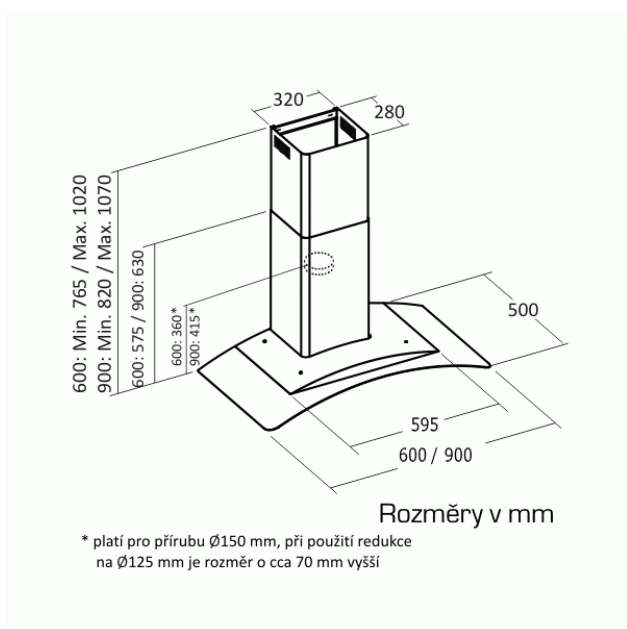

Odsavač par CATA GAMMA GLASS VL3 Nerez 600

- **Kategorie:** Komínové ke zdi
- **Šíře:** 60 cm
- **Barva:** Nerez / sklo
- **Upřesnění:** Číré sklo
- **Motor:** BT2 × 240 W
- **Max. sací výkon*:** 645 m³/h
- ***Tlak pro měření výkonu dle EN:** 5 Pa
- **Hlučnost Lw (hl. ak. výkonu) - max.:** 67 dB(A)
- **Hlučnost Lw (hl. ak. výkonu) - min.:** 50 dB(A)
- **Max. tlak:** 405 Pa
- **Počet rychlostí:** 3
- **Ovládání:** Elektronické s podsvícením
- **Osvětlení:** Halogenové 2 × 50 W
- **Směr odtahu:** Horní odtah
- **Průměr odtahu:** 150 mm
- **Tukové filtry:** Kazetové sendvičové kovové
- **Výška k vrcholu příruby:** 648 mm
- **Doběh ventilátoru:** Ano
- **Recirkulace:** Ano
- **Výšková variabilita:** Ano
- **Halogenové osvětlení:** Ano
- **Tukové filtry lze mýt v myčce:** Ano
- **Energetická třída:** D
- **Min. výška nad elektrickou deskou:** 500mm
- **Min. výška nad plynovou deskou:** 750mm
- **Hmotnost:** 18,6 kg

Komínová ke zdi, 600 mm, nerez / sklo, ovládání VL3 s modře prosvětlenými tlačítky, 1 motor BT2 240 W, 3 rychlosti, 645 m³/h (5 Pa), max. hlučnost Lw 67 dB(A), max. tlak 405 Pa, 15 min. časovač, halogenová světla

Cena pro Vás:	Kč
Cena včetně DPH:	10 990.00 Kč
Cena bez DPH:	9 082.64 Kč
Rec. poplatek RP - Odsavače par a čističky do 25 kg včetně DPH:	15.61 Kč
Rec. poplatek RP - Odsavače par a čističky do 25 kg bez DPH:	12.90 Kč
Kód zboží:	02005205
Záruka:	24 měsíců
Výrobce:	CATA