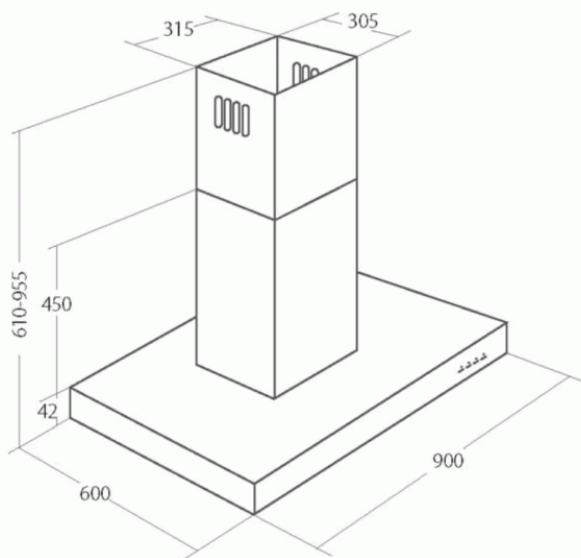

# Odsavač par CATA EMPIRE VIP OD 742090 SLIM + DÁLKOVÉ OVLÁDÁNÍ

- **Kategorie:** Ostrůvkové
- **Šíře:** 90 cm
- **Barva:** Nerez / sklo
- **Upřesnění:** Černé sklo
- **Motor:** 1 × 240 W
- **Max. sací výkon\*:** 727 m<sup>3</sup>/h
- **\*Tlak pro měření výkonu dle EN:** 5 Pa
- **Hlučnost Lw (hl. ak. výkonu) - max.:** 69 dB(A)
- **Hlučnost Lw (hl. ak. výkonu) - min.:** 51 dB(A)
- **Počet rychlostí:** 3 + TURBO
- **Ovládání:** Elektronické dotykové LED displejem
- **Osvětlení:** 3 × LED 2 W
- **Směr odtahu:** Nahoru
- **Průměr odtahu:** 150, zdarma redukce 150 / 120 mm
- **Tukové filtry:** Kovové sendvičové
- **Doběh ventilátoru:** Ano
- **Recirkulace:** Ano
- **Výšková variabilita:** Ano
- **LED osvětlení:** Ano
- **Dálkové ovládání:** Ano
- **Tukové filtry lze mýt v myčce:** Ano
- **Energetická třída:** A
- **Min. výška nad elektrickou deskou:** 500mm
- **Min. výška nad plynovou deskou:** 750mm
- **Hmotnost:** 37,75 kg

Ostrůvková digestoř, šíře 90 cm, nerez / černé sklo, max. výkon 727 m<sup>3</sup>/h (5 Pa), hlučnost Lw 51 - 69 dB(A), 3 rychlosti + TURBO, odsávací jednotky mají individuálně vyvažovanou turbínu, motory jsou opatřené vratnými tepelnými pojistkami (při přetížení motoru vypne, po jeho vychladnutí opět sepne), kovové sendvičové tukové filtry, které lze mýt v myčce, výstupní průměr 150 mm, možnost práce v odtahovém i recirkulačním režimu, **VIP výbava:** úsporné LED osvětlení 4 × 2 W, elektronické dotykové ovládání s doběhovým časovačem, zdarma dálkový ovladač i s bateriemi, zdarma redukce na 120 mm a zpětná klapka, **Benefity:** používání dálkového ovládání usnadňuje údržbu digestoře (méně otisků na digestoři = snazší čištění), ovladač je opatřený magnetem, lze jej přichytit třeba na dveře lednice (může být snadno po ruce, nikam nezapadne)