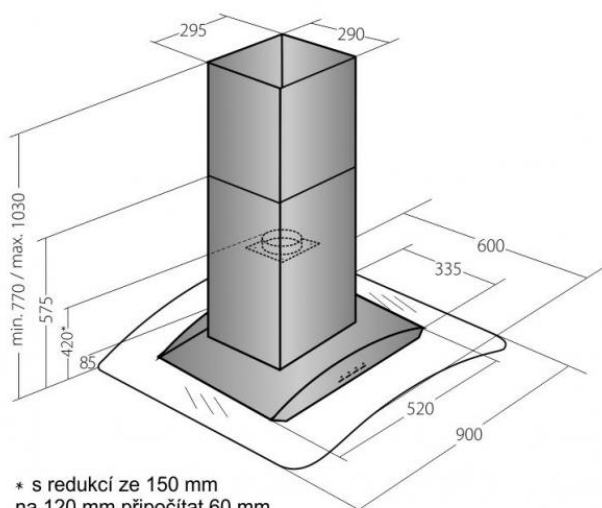

Odsavač par CATA EMPIRE VIP OD 723090 + DÁLKOVÉ OVLÁDÁNÍ

* s redukcí ze 150 mm
na 120 mm připočítat 60 mm

- **Kategorie:** Ostrůvkové
- **Šíře:** 90 cm
- **Barva:** Nerez / sklo
- **Upřesnění:** Tónované sklo
- **Motor:** 1 × 240 W
- **Max. sací výkon*:** 822 m³/h
- ***Tlak pro měření výkonu dle EN:** 5 Pa
- **Hlučnost Lw (hl. ak. výkonu) - max.:** 69 dB(A)
- **Hlučnost Lw (hl. ak. výkonu) - min.:** 51 dB(A)
- **Počet rychlostí:** 3 + TURBO
- **Ovládání:** Elektronické s LED displejem
- **Osvětlení:** 4 × LED 2 W
- **Směr odtahu:** Nahoru
- **Průměr odtahu:** 150, zdarma redukce 150 / 120 mm
- **Tukové filtry:** Kovové sendvičové
- **Výška k vrcholu příruby:** 420 (pr. 150) / 480 (pr. 120) mm
- **Doběh ventilátoru:** Ano
- **Recirkulace:** Ano
- **Výšková variabilita:** Ano
- **LED osvětlení:** Ano
- **Dálkové ovládání:** Ano
- **Tukové filtry lze mýt v myčce:** Ano
- **Energetická třída:** B
- **Min. výška nad elektrickou deskou:** 500mm
- **Min. výška nad plynovou deskou:** 750mm
- **Hmotnost:** 21 kg

Ostrůvková digestoř, šíře 90 cm, nerez / tónované sklo, max. výkon 822 m³/h (5 Pa), hlučnost Lw 51 - 69 dB(A), 3 rychlosti + TURBO, odsávací jednotky mají individuálně vyvažovanou turbínu, motory jsou opatřené vratnými tepelnými pojistkami (při přetížení motoru vypne, po jeho vychladnutí opět sepne), kovové sendvičové tukové filtry, které lze mýt v myčce, výstupní průměr 150 mm, možnost práce v odtahovém i recirkulačním režimu, **VIP výbava:** úsporné LED osvětlení 4 × 2 W, elektronické dotykové ovládání s doběhovým časovačem, zdarma dálkový ovladač i s bateriemi, zdarma redukce na 120 mm a zpětná klapka, **Benefity:** používání dálkového ovládání usnadňuje údržbu digestoře (méně otisků na digestoři = snazší čištění), ovladač je opatřený magnetem, lze jej přichytit třeba na dveře lednice (může být snadno po ruce, nikam nezapadne)