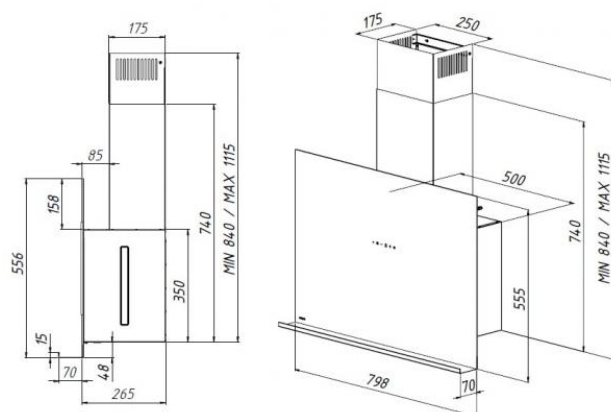

Odsavač par CATA EMPIRE VIP KD 543080 + DÁLKOVÉ OVLÁDÁNÍ

- **Kategorie:** Komínové ke zdi
- **Šíře:** 80 cm
- **Barva:** Černá / Černé sklo
- **Upřesnění:** Černé sklo
- **Motor:** 1 x 102 W
- **Max. sací výkon*:** 382 m³/h
- ***Tlak pro měření výkonu dle EN:** 5 Pa
- **Hlučnost Lw (hl. ak. výkonu) - max.:** 69 dB(A)
- **Hlučnost Lw (hl. ak. výkonu) - min.:** 59 dB(A)
- **Max. tlak:** 138 Pa
- **Počet rychlostí:** 3
- **Ovládání:** Elektronické s LED displejem
- **Osvětlení:** 3 x LED PÁSEK 2,8 W
- **Směr odtahu:** Nahoru
- **Průměr odtahu:** 150, zdarma redukce 150 / 120 mm mm
- **Tukové filtry:** Kovové sendvičové
- **Doběh ventilátoru:** Ano
- **Recirkulace:** Ano
- **Výšková variabilita:** Ano
- **LED osvětlení:** Ano
- **Dálkové ovládání:** Ano
- **Tukové filtry lze mýt v myčce:** Ano
- **Energetická třída:** D
- **Min. výška nad elektrickou deskou:** 500mm
- **Min. výška nad plynovou deskou:** 750mm
- **Hmotnost:** 16,35 kg

Komínová digestoř ke zdi, šíře 80 cm, černá / černé sklo, max. výkon 382 m³/h (5 Pa), hlučnost Lw 59 – 69 dB(A), 3 rychlosti, odsávací jednotky mají individuálně vyvažovanou turbínu, motory jsou opatřené vratnými tepelnými pojistkami (při přetížení motoru vypne, po jeho vychladnutí opět sepne), kovové sendvičové tukové filtry, které lze mýt v myčce, výstupní průměr 150 mm, možnost práce v odtahovém i recirkulačním režimu, **VIP výbava:** úsporné LED osvětlení 3 x 2,8 W, elektronické dotykové ovládání s dobovým časovačem, zdarma dálkový ovladač i s bateriemi, zdarma redukce na 120 mm a zpětná klapka, **Benefity:** používání dálkového ovládání usnadňuje údržbu digestoře (méně otisků na digestoři = snazší čištění), ovladač je opatřený magnetem, lze jej přichytit třeba na dveře lednice (může být snadno po ruce, nikam nezapadne), šikmá digestoř zvětšuje manipulační prostor nad varnou deskou a výrazně omezuje riziko bouchnutí se do hlavy o digestoř, šikmá digestoř může být instalovaná o 10-15 cm níž, než digestoře s rovnou spodní částí (snazší dostupnost ovládacích prvků i pro osoby menšího vzrůstu)

Cena pro Vás:	Kč
Cena včetně DPH:	9 890.00 Kč
Cena bez DPH:	8 173.55 Kč
Rec. poplatek RP - Odsavače par a čističky do 25 kg včetně DPH:	15.61 Kč
Rec. poplatek RP - Odsavače par a čističky do 25 kg bez DPH:	12.90 Kč

Kód zboží: **54308070**
Záruka: **24 měsíců**
Výrobce: **CATA EMPIRE**