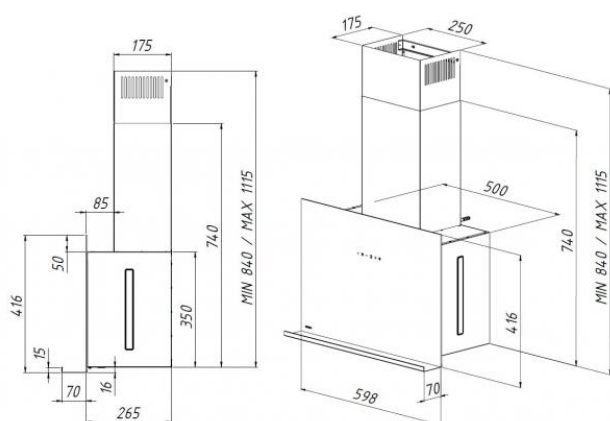

Odsavač par CATA EMPIRE VIP KD 543060 + DÁLKOVÉ OVLÁDÁNÍ

- **Kategorie:** Komínové ke zdi
- **Šíře:** 60 cm
- **Barva:** Černá / Černé sklo
- **Upřesnění:** Černé sklo
- **Motor:** 1 x 102 W
- **Max. sací výkon*:** 382 m³/h
- ***Tlak pro měření výkonu dle EN:** 5 Pa
- **Hlučnost Lw (hl. ak. výkonu) - max.:** 69 dB(A)
- **Hlučnost Lw (hl. ak. výkonu) - min.:** 59 dB(A)
- **Max. tlak:** 138 Pa
- **Počet rychlostí:** 3
- **Ovládání:** Elektronické s LED displejem
- **Osvětlení:** 3 x LED PÁSEK 2,8 W
- **Směr odtahu:** Nahoru
- **Průměr odtahu:** 150, zdarma redukce 150 / 120 mm mm
- **Tukové filtry:** Kovové sendvičové
- **Doběh ventilátoru:** Ano
- **Recirkulace:** Ano
- **Výšková variabilita:** Ano
- **LED osvětlení:** Ano
- **Dálkové ovládání:** Ano
- **Tukové filtry lze mýt v myčce:** Ano
- **Energetická třída:** D
- **Min. výška nad elektrickou deskou:** 500mm
- **Min. výška nad plynovou deskou:** 750mm
- **Hmotnost:** 14,02 kg

Komínová digestoř ke zdi, šíře 60 cm, černá / černé sklo, max. výkon 382 m³/h (5 Pa), hlučnost Lw 59 – 69 dB(A), 3 rychlosti, odsávací jednotky mají individuálně vyvažovanou turbínu, motory jsou opatřeny vratnými tepelnými pojistkami (při přetížení motoru vypne, po jeho vychladnutí opět sepne), kovové sendvičové tukové filtry, které lze mýt v myčce, výstupní průměr 150 mm, možnost práce v odtahovém i recirkulačním režimu, **VIP výbava:** úsporné LED osvětlení 3 x 2,8 W, elektronické dotykové ovládání s dobovým časovačem, zdarma dálkový ovladač i s bateriemi, zdarma redukce na 120 mm a zpětná klapka, **Benefity:** používání dálkového ovládání usnadňuje údržbu digestoře (méně otisků na digestoři = snazší čištění), ovladač je opatřený magnetem, lze jej přichytit třeba na dveře lednice (může být snadno po ruce, nikam nezapadne), šikmá digestoř zvětšuje manipulační prostor nad varnou deskou a výrazně omezuje riziko bouchnutí se do hlavy o digestoř, šikmá digestoř může být instalovaná o 10-15 cm níž, než digestoře s rovnou spodní částí (snazší dostupnost ovládacích prvků i pro osoby menšího vzrůstu)

Cena pro Vás:	Kč
Cena včetně DPH:	7 990.00 Kč
Cena bez DPH:	6 603.31 Kč
Rec. poplatek RP - Odsavače par a čističky do 25 kg včetně DPH:	15.61 Kč
Rec. poplatek RP - Odsavače par a čističky do 25 kg bez DPH:	12.90 Kč

Kód zboží: **54306070**
Záruka: **24 měsíců**
Výrobce: **CATA EMPIRE**