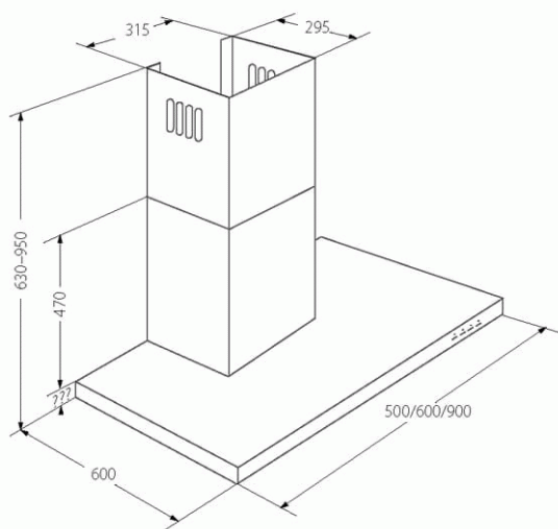

Odsavač par CATA EMPIRE VIP KD 542090 SLIM + DÁLKOVÉ OVLÁDÁNÍ

- **Kategorie:** Komínové ke zdi
- **Šíře:** 90 cm
- **Barva:** Nerez / sklo
- **Upřesnění:** Černé sklo
- **Motor:** 1 × 240 W
- **Max. sací výkon*:** 822 m³/h
- ***Tlak pro měření výkonu dle EN:** 5 Pa
- **Hlučnost Lw (hl. ak. výkonu) - max.:** 69 dB(A)
- **Hlučnost Lw (hl. ak. výkonu) - min.:** 51 dB(A)
- **Počet rychlostí:** 3 + TURBO
- **Ovládání:** Elektronické s LED displayem
- **Osvětlení:** 2 × LED 2 W
- **Směr odtahu:** Nahoru
- **Průměr odtahu:** 150, zdarma redukce 150 / 120 mm
- **Tukové filtry:** Kovové sendvičové
- **Výška k vrcholu příruby:** 300 (pr. 150) / 360 (pr. 120) mm
- **Doběh ventilátoru:** Ano
- **Recirkulace:** Ano
- **Výšková variabilita:** Ano
- **LED osvětlení:** Ano
- **Dálkové ovládání:** Ano
- **Tukové filtry lze mýt v myčce:** Ano
- **Energetická třída:** A
- **Min. výška nad elektrickou deskou:** 500mm
- **Min. výška nad plynovou deskou:** 750mm
- **Hmotnost:** 17,1 kg

Komínová digestoř ke zdi, šíře 90 cm, nerez / černé sklo, max. výkon 822 m³/h (5 Pa), hlučnost Lw 51 - 69 dB(A), 3 rychlosti + TURBO, odsávací jednotky mají individuálně vyvažovanou turbínu, motory jsou opatřené vratnými tepelnými pojistkami (při přetížení motoru vypne, po jeho vychladnutí opět sepne), kovové sendvičové tukové filtry, které lze mýt v myčce, výstupní průměr 150 mm, možnost práce v odtahovém i recirkulačním režimu, **VIP výbava:** úsporné LED osvětlení 2 × 2 W, elektronické dotykové ovládání s doběhovým časovačem, zdarma dálkový ovladač i s bateriemi, zdarma redukce na 120 mm a zpětná klapka, **Benefity:** používání dálkového ovládání usnadňuje údržbu digestoře (méně otisků na digestoři = snazší čištění), ovladač je opatřený magnetem, lze jej přichytit třeba na dveře lednice (může být snadno po ruce, nikam nezapadne)