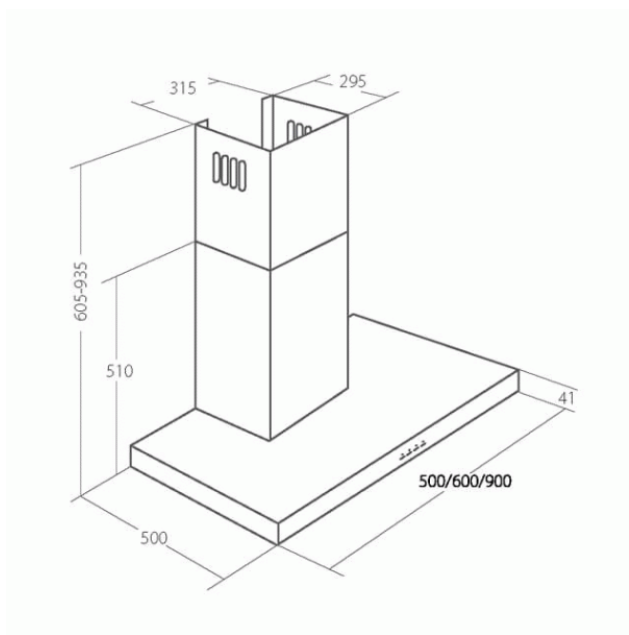

# Odsavač par CATA EMPIRE VIP KD 541060 SLIM + DÁLKOVÉ OVLÁDÁNÍ

- **Kategorie:** Komínové ke zdi
- **Šíře:** 60 cm
- **Barva:** Nerez
- **Motor:** 1 × 240 W
- **Max. sací výkon\*:** 822 m<sup>3</sup>/h
- **\*Tlak pro měření výkonu dle EN:** 5 Pa
- **Hlučnost Lw (hl. ak. výkonu) - max.:** 69 dB(A)
- **Hlučnost Lw (hl. ak. výkonu) - min.:** 51 dB(A)
- **Počet rychlostí:** 3 + TURBO
- **Ovládání:** Elektronické s LED displayem
- **Osvětlení:** 2 × LED 2 W
- **Směr odtahu:** Nahoru
- **Průměr odtahu:** 150, zdarma redukce 150 / 120 mm
- **Tukové filtry:** Kovové sendvičové
- **Výška k vrcholu příruby:** 300 (pr. 150) / 360 (pr. 120) mm
- **Doběh ventilátoru:** Ano
- **Recirkulace:** Ano
- **Výšková variabilita:** Ano
- **LED osvětlení:** Ano
- **Dálkové ovládání:** Ano
- **Tukové filtry lze mýt v myčce:** Ano
- **Energetická třída:** A
- **Min. výška nad elektrickou deskou:** 500mm
- **Min. výška nad plynovou deskou:** 750mm
- **Hmotnost:** 14,6 kg

Komínová digestoř ke zdi, šíře 60 cm, nerez, max. výkon 822 m<sup>3</sup>/h (5 Pa), hlučnost Lw 51 - 69 dB(A), 3 rychlosti + TURBO, odsávací jednotky mají individuálně vyvažovanou turbínu, motory jsou opatřené vratnými tepelnými pojistkami (při přetížení motoru vypne, po jeho vychladnutí opět sepne), kovové sendvičové tukové filtry, které lze mýt v myčce, výstupní průměr 150 mm, možnost práce v odtahovém i recirkulačním režimu, **VIP výbava:** úsporné LED osvětlení 2 × 2 W, elektronické dotykové ovládání s doběhovým časovačem, zdarma dálkový ovladač i s bateriemi, zdarma redukce na 120 mm a zpětná klapka, **Benefity:** používání dálkového ovládání usnadňuje údržbu digestoře (méně otisků na digestoři = snazší čištění), ovladač je opatřený magnetem, lze jej přichytit třeba na dveře lednice (může být snadno po ruce, nikam nezapadne)