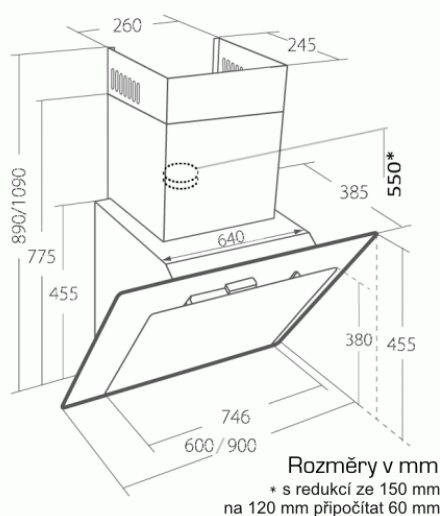

Odsavač par CATA EMPIRE VIP KD 526090 + DÁLKOVÉ OVLÁDÁNÍ

- **Kategorie:** Komínové ke zdi
- **Šíře:** 90 cm
- **Barva:** Nerez / sklo
- **Upřesnění:** Černé sklo
- **Motor:** 1 x 240 W
- **Max. sací výkon*:** 822 m³/h
- ***Tlak pro měření výkonu dle EN:** 5 Pa
- **Hlučnost Lw (hl. ak. výkonu) - max.:** 69 dB(A)
- **Hlučnost Lw (hl. ak. výkonu) - min.:** 51 dB(A)
- **Počet rychlostí:** 3 + TURBO
- **Ovládání:** Elektronické s LED displejem
- **Osvětlení:** 2 x LED 2 W
- **Směr odtahu:** Nahoru
- **Průměr odtahu:** 150, zdarma redukce 150 / 120 mm mm
- **Tukové filtry:** Kovové sendvičové
- **Výška k vrcholu příruby:** 550 (pr. 150) / 610 (pr. 120) mm
- **Doběh ventilátoru:** Ano
- **Recirkulace:** Ano
- **Výšková variabilita:** Ano
- **LED osvětlení:** Ano
- **Dálkové ovládání:** Ano
- **Tukové filtry lze mýt v myčce:** Ano
- **Energetická třída:** A
- **Min. výška nad elektrickou deskou:** 500mm
- **Min. výška nad plynovou deskou:** 750mm
- **Hmotnost:** 25,59 kg

Komínová digestoř ke zdi, šíře 90 cm, nerez / černé sklo, max. výkon 822 m³/h (5 Pa), hlučnost Lw 51 - 69 dB(A), 3 rychlosti + TURBO, odsávací jednotky mají individuálně vyvažovanou turbínu, motory jsou opatřené vratnými tepelnými pojistkami (při přetížení motoru vypne, po jeho vychladnutí opět sepne), kovové sendvičové tukové filtry, které lze mýt v myčce, výstupní průměr 150 mm, možnost práce v odtahovém i recirkulačním režimu, **VIP výbava:** úsporné LED osvětlení 2 x 2 W, elektronické dotykové ovládání s doběhovým časovačem, zdarma dálkový ovladač i s bateriemi, zdarma redukce na 120 mm a zpětná klapka, **Benefity:** používání dálkového ovládání usnadňuje údržbu digestoře (méně otisků na digestoři = snazší čištění), ovladač je opatřený magnetem, lze jej přichytit třeba na dveře lednice (může být snadno po ruce, nikam nezapadne), šikmá digestoř zvětšuje manipulační prostor nad varnou deskou a výrazně omezuje riziko bouchnutí se do hlavy o digestoř, šikmá digestoř může být instalovaná o 10-15 cm níž, než digestoře s rovnou spodní částí (snazší dostupnost ovládacích prvků i pro osoby menšího vzrůstu)

Cena pro Vás:	Kč
Cena včetně DPH:	13 890.00 Kč
Cena bez DPH:	11 479.34 Kč
Rec. poplatek RP - Odsavače par a čističky do 25 kg včetně DPH:	15.61 Kč
Rec. poplatek RP - Odsavače par a čističky do 25 kg bez DPH:	12.90 Kč
Kód zboží:	52609070
Záruka:	24 měsíců
Výrobce:	CATA EMPIRE