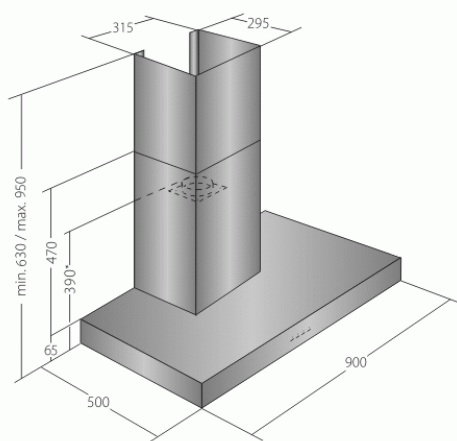

Odsavač par CATA EMPIRE VIP KD 525090 + DÁLKOVÉ OVLÁDÁNÍ

Rozměry v mm
* s redukcí ze 150 mm
na 120 mm připočítat 60 mm

- **Kategorie:** Komínové ke zdi
- **Šíře:** 90 cm
- **Barva:** Nerez / sklo
- **Upřesnění:** Mléčně bílé sklo
- **Motor:** 1 x 250 W
- **Max. sací výkon*:** 697 m³/h
- ***Tlak pro měření výkonu dle EN:** 5 Pa
- **Hlučnost Lw (hl. ak. výkonu) - max.:** 69 dB(A)
- **Hlučnost Lw (hl. ak. výkonu) - min.:** 51 dB(A)
- **Počet rychlostí:** 3 + TURBO
- **Ovládání:** Elektronické s LED displejem
- **Osvětlení:** 4 x LED 2 W
- **Směr odtahu:** Nahoru
- **Průměr odtahu:** 150, zdarma redukce 150 / 120 mm
- **Tukové filtry:** Kovové sendvičové
- **Výška k vrcholu příruby:** 390 (pr. 150) / 450 (pr. 120) mm
- **Doběh ventilátoru:** Ano
- **Recirkulace:** Ano
- **Výšková variabilita:** Ano
- **LED osvětlení:** Ano
- **Dálkové ovládání:** Ano
- **Tukové filtry lze mýt v myčce:** Ano
- **Energetická třída:** C
- **Min. výška nad elektrickou deskou:** 500mm
- **Min. výška nad plynovou deskou:** 750mm
- **Hmotnost:** 23 kg

Maximální výkon 697 m³/h (5 Pa) - hlučnost Lw při max. výkonu je 69 dB(A) - odsávací jednotky mají individuálně vyvažovanou turbínu - motory jsou opatřeny vratnými tepelnými pojistkami (při přetížení motoru vypne, po jeho vychladnutí opět sepne) - elektronické ovládání s LED displejem - dálkové ovládání - zdarma dálkový ovladač i s bateriemi - nastavitelný časovač v rozsahu 10 až 60 minut - indikace nutnosti vyčištění tukových filtrů a výměny uhlíkových filtrů - kovové sendvičové tukové filtry, které lze mýt v myčce - výstupní průměr 150 mm - zdarma přiložena redukce 150 mm / 120 mm a zpětná klapka - možnost práce v odtahovém i v recirkulačním režimu