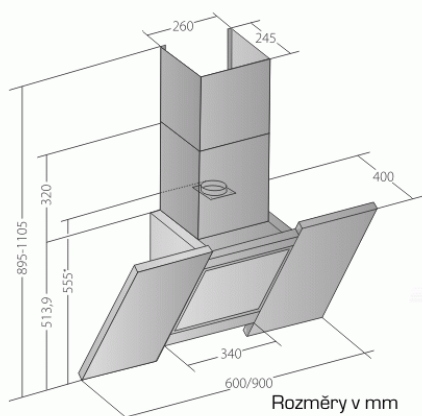

# Odsavač par CATA EMPIRE VIP KD 521090 + DÁLKOVÉ OVLÁDÁNÍ

Rozměry v mm  
 \* s redukcí ze 150 mm  
 na 120 mm připočítat 60 mm  
 Digestoř je standardně dodávána s komínem, který se skládá  
 ze 2 dílů, každý o délce 320 mm (čili 2x 320 mm).  
 Pro kuchyně s vyšším stropem jsme schopni tento model  
 digestoře dodat s delšími díly komínu a to 2x 400 mm.

- **Kategorie:** Komínové ke zdi
- **Šíře:** 90 cm
- **Barva:** Nerez / sklo
- **Upřesnění:** Černé sklo
- **Motor:** 1 x 240 W
- **Max. sací výkon\*:** 734 m<sup>3</sup>/h
- **\*Tlak pro měření výkonu dle EN:** 5 Pa
- **Hlučnost Lw (hl. ak. výkonu) - max.:** 69 dB(A)
- **Hlučnost Lw (hl. ak. výkonu) - min.:** 51 dB(A)
- **Max. tlak:** 342 Pa
- **Počet rychlostí:** 3 + TURBO
- **Ovládání:** Elektronické s LED displejem
- **Osvětlení:** LED 10 W
- **Směr odtahu:** Nahoru
- **Průměr odtahu:** 150, zdarma redukce 150 / 120 mm mm
- **Tukové filtry:** Kovové sendvičové
- **Výška k vrcholu příruby:** 555 (pr. 150) / 615 (pr. 120) mm
- **Doběh ventilátoru:** Ano
- **Recirkulace:** Ano
- **Výšková variabilita:** Ano
- **LED osvětlení:** Ano
- **Dálkové ovládání:** Ano
- **Tukové filtry lze mýt v myčce:** Ano
- **Energetická třída:** B
- **Min. výška nad elektrickou deskou:** 500mm
- **Min. výška nad plynovou deskou:** 750mm
- **Hmotnost:** 25,2 kg

#### Možnost dodávky digestoře s delšími komíny:

Digestoř je **standardně** dodávána s komínem, který se skládá ze 2 dílů, každý o délce 320 mm (čili **2x 320 mm**). Pro kuchyně s vyšším stropem jsme schopni tento model digestoře dodat **s delšími díly komínu** a to **2x 400 mm**. Požadavek na dodávku s **delšími komíny** uveďte, prosím, do