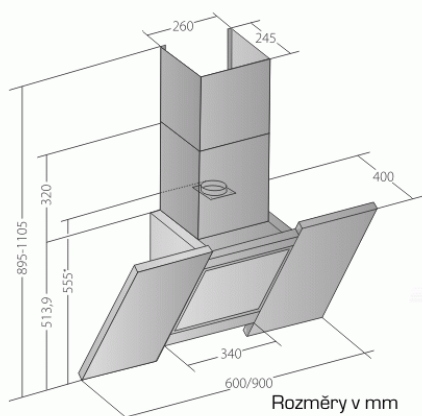

Odsavač par CATA EMPIRE VIP KD 520060 + DÁLKOVÉ OVLÁDÁNÍ

Rozměry v mm
 * s redukcí ze 150 mm
 na 120 mm připočítat 60 mm
 Digestoř je standardně dodávána s komínem, který se skládá ze 2 dílů, každý o délce 320 mm (čili 2x 320 mm).
 Pro kuchyně s vyšším stropem jsme schopni tento model digestoře dodat s delšími díly komínu a to 2x 400 mm.

- **Kategorie:** Komínové ke zdi
- **Šíře:** 60 cm
- **Barva:** Nerez / sklo
- **Upřesnění:** Mléčně bílé sklo
- **Motor:** 1 x 240 W
- **Max. sací výkon*:** 734 m³/h
- ***Tlak pro měření výkonu dle EN:** 5 Pa
- **Hlučnost Lw (hl. ak. výkonu) - max.:** 69 dB(A)
- **Hlučnost Lw (hl. ak. výkonu) - min.:** 51 dB(A)
- **Max. tlak:** 342 Pa
- **Počet rychlostí:** 3 + TURBO
- **Ovládání:** Elektronické s LED displayem
- **Osvětlení:** LED 10 W
- **Směr odtahu:** Nahoru
- **Průměr odtahu:** 150, zdarma redukce 150 / 120 mm
- **Tukové filtry:** Kovové sendvičové
- **Výška k vrcholu příruby:** 560 (pr. 150) / 620 (pr. 120) mm
- **Doběh ventilátoru:** Ano
- **Recirkulace:** Ano
- **Výšková variabilita:** Ano
- **LED osvětlení:** Ano
- **Dálkové ovládání:** Ano
- **Tukové filtry lze mýt v myčce:** Ano
- **Energetická třída:** B
- **Min. výška nad elektrickou deskou:** 500mm
- **Min. výška nad plynovou deskou:** 750mm
- **Hmotnost:** 23,2 kg

Možnost dodávky digestoře s delšími komíny:

Digestoř je **standardně** dodávána s komínem, který se skládá ze 2 dílů, každý o délce 320 mm (čili **2x 320 mm**). Pro kuchyně s vyšším stropem jsme schopni tento model digestoře dodat **s delšími díly komínu** a to **2x 400 mm**. Požadavek na dodávku s **delšími komíny** uveďte, prosím, do