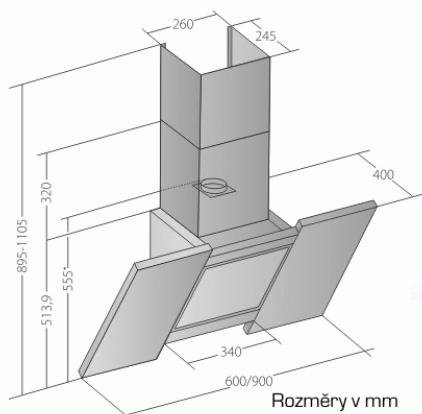

Odsavač par CATA EMPIRE VIP KD 520060 + DÁLKOVÉ OVLÁDÁNÍ

Rozměry v mm
 * s redukcí ze 150 mm
 na 120 mm připočítat 60 mm
 Digestoř je standardně dodávána s komínem, který se skládá ze 2 dílů, každý o délce 320 mm (čili 2x 320 mm).
 Pro kuchyně s vyšším stropem jsme schopni tento model digestoře dodat s delšími díly komínu a to 2x 400 mm.

- **Kategorie:** Komínové ke zdi
- **Šíře:** 60 cm
- **Barva:** Nerez / sklo
- **Upřesnění:** Mléčně bílé sklo
- **Motor:** 1 x 240 W
- **Max. sací výkon*:** 734 m³/h
- ***Tlak pro měření výkonu dle EN:** 5 Pa
- **Hlučnost Lw (hl. ak. výkonu) - max.:** 69 dB(A)
- **Hlučnost Lw (hl. ak. výkonu) - min.:** 51 dB(A)
- **Max. tlak:** 342 Pa
- **Počet rychlostí:** 3 + TURBO
- **Ovládání:** Elektronické s LED displayem
- **Osvětlení:** LED 10 W
- **Směr odtahu:** Nahoru
- **Průměr odtahu:** 150, zdarma redukce 150 / 120 mm
- **Tukové filtry:** Kovové sendvičové
- **Výška k vrcholu příruby:** 560 (pr. 150) / 620 (pr. 120) mm
- **Doběh ventilátoru:** Ano
- **Recirkulace:** Ano
- **Výšková variabilita:** Ano
- **LED osvětlení:** Ano
- **Dálkové ovládání:** Ano
- **Tukové filtry lze mýt v myčce:** Ano
- **Energetická třída:** B
- **Min. výška nad elektrickou deskou:** 500mm
- **Min. výška nad plynovou deskou:** 750mm
- **Hmotnost:** 23,2 kg

Možnost dodávky digestoře s delšími komíny:

Digestoř je **standardně** dodávána s komínem, který se skládá ze 2 dílů, každý o délce 320 mm (čili **2x 320 mm**). Pro kuchyně s vyšším stropem jsme schopni tento model digestoře dodat **s delšími díly komínu** a to **2x 400 mm**. Požadavek na dodávku s **delšími komíny** uveďte, prosím, do