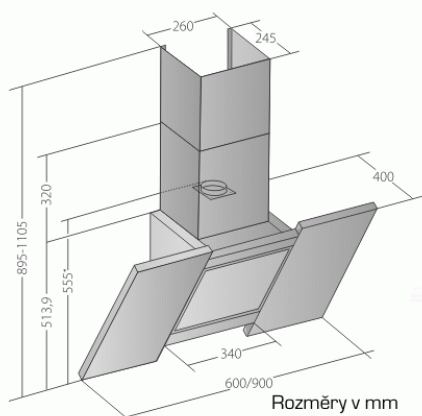

Odsavač par CATA EMPIRE VIP KD 520060 + DÁLKOVÉ OVLÁDÁNÍ

Digestoř je standardně dodáván s komínem, který se skládá ze 2 dílů, každý o délce 320 mm (čili 2x 320 mm). Pro kuchyně s vyšším stropem jsme schopni tento model digestoře dodat s delšími díly komínu a to 2x 400 mm.

- **Kategorie:** Komínové ke zdi
- **Šíře:** 60 cm
- **Barva:** Nerez / sklo
- **Upřesnění:** Mléčně bílé sklo
- **Motor:** 1 x 240 W
- **Max. sací výkon*:** 734 m³/h
- ***Tlak pro měření výkonu dle EN:** 5 Pa
- **Hlučnost Lw (hl. ak. výkonu) - max.:** 69 dB(A)
- **Hlučnost Lw (hl. ak. výkonu) - min.:** 51 dB(A)
- **Max. tlak:** 342 Pa
- **Počet rychlostí:** 3 + TURBO
- **Ovládání:** Elektronické s LED displayem
- **Osvětlení:** LED 10 W
- **Směr odtahu:** Nahoru
- **Průměr odtahu:** 150, zdarma redukce 150 / 120 mm
- **Tukové filtry:** Kovové sendvičové
- **Výška k vrcholu příruby:** 560 (pr. 150) / 620 (pr. 120) mm
- **Doběh ventilátoru:** Ano
- **Recirkulace:** Ano
- **Výšková variabilita:** Ano
- **LED osvětlení:** Ano
- **Dálkové ovládání:** Ano
- **Tukové filtry lze mýt v myčce:** Ano
- **Energetická třída:** B
- **Min. výška nad elektrickou deskou:** 500mm
- **Min. výška nad plynovou deskou:** 750mm
- **Hmotnost:** 23,2 kg

Možnost dodávky digestoře s delšími komíny:

Digestoř je **standardně** dodáván s komínem, který se skládá ze 2 dílů, každý o délce 320 mm (čili **2x 320 mm**). Pro kuchyně s vyšším stropem jsme schopni tento model digestoře dodat **s delšími díly komínu** a to **2x 400 mm**. Požadavek na dodávku s **delšími komíny** uveďte, prosím, do