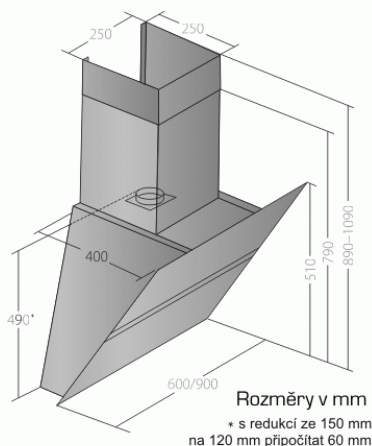

Odsavač par CATA EMPIRE VIP KD 519090 + DÁLKOVÉ OVLÁDÁNÍ

- **Kategorie:** Komínové ke zdi
- **Šíře:** 90 cm
- **Barva:** Nerez / sklo
- **Upřesnění:** Černé sklo
- **Motor:** 1 × 240 W
- **Max. sací výkon*:** 822 m³/h
- ***Tlak pro měření výkonu dle EN:** 5 Pa
- **Hlučnost Lw (hl. ak. výkonu) - max.:** 69 dB(A)
- **Hlučnost Lw (hl. ak. výkonu) - min.:** 51 dB(A)
- **Počet rychlostí:** 3 + TURBO
- **Ovládání:** Elektronické s LED displejem
- **Osvětlení:** 2 × LED 2 W
- **Směr odtahu:** Nahoru
- **Průměr odtahu:** 150, zdarma redukce 150 / 120 mm mm
- **Tukové filtry:** Kovové sendvičové
- **Výška k vrcholu příruby:** 490 (pr. 150) / 550 (pr. 120) mm
- **Doběh ventilátoru:** Ano
- **Recirkulace:** Ano
- **Výšková variabilita:** Ano
- **LED osvětlení:** Ano
- **Dálkové ovládání:** Ano
- **Tukové filtry lze mýt v myčce:** Ano
- **Energetická třída:** A
- **Min. výška nad elektrickou deskou:** 500mm
- **Min. výška nad plynovou deskou:** 750mm
- **Hmotnost:** 25,2 kg

Komínová digestoř ke zdi, šíře 90 cm, nerez / černé sklo, max. výkon 822 m³/h (5 Pa), hlučnost Lw 51 - 69 dB(A), 3 rychlosti + TURBO, odsávací jednotky mají individuálně vyvažovanou turbínu, motory jsou opatřené vratnými tepelnými pojistkami (při přetížení motoru vypne, po jeho vychladnutí opět sepne), kovové sendvičové tukové filtry, které lze mýt v myčce, výstupní průměr 150 mm, možnost práce v odtahovém i recirkulačním režimu, **VIP výbava:** úsporné LED osvětlení 2 × 2 W, elektronické dotykové ovládání s doběhovým časovačem, zdarma dálkový ovladač i s bateriemi, zdarma redukce na 120 mm a zpětná klapka, **Benefity:** používání dálkového ovládání usnadňuje údržbu digestoře (méně otisků na digestoři = snazší čištění), ovladač je opatřený magnetem, lze jej přichytit třeba na dveře lednice (může být snadno po ruce, nikam nezapadne), šikmá digestoř zvětšuje manipulační prostor nad varnou deskou a výrazně omezuje riziko bouchnutí se do hlavy o digestoř, šikmá digestoř může být instalovaná o 10-15 cm níž, než digestoře s rovnou spodní částí (snazší dostupnost ovládacích prvků i pro osoby menšího vzrůstu)

Cena pro Vás:	Kč
Cena včetně DPH:	13 190.00 Kč
Cena bez DPH:	10 900.83 Kč
Rec. poplatek RP - Odsavače par a čističky do 25 kg včetně DPH:	15.61 Kč
Rec. poplatek RP - Odsavače par a čističky do 25 kg bez DPH:	12.90 Kč
Kód zboží:	51909070
Záruka:	24 měsíců
Výrobce:	CATA EMPIRE