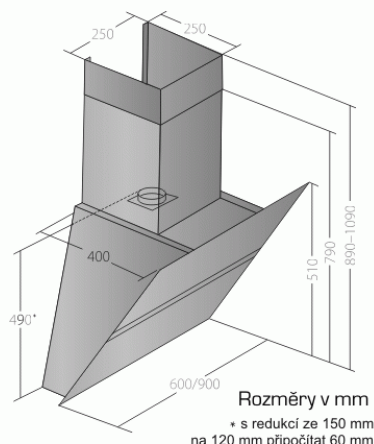

Odsavač par CATA EMPIRE VIP KD 519060 + DÁLKOVÉ OVLÁDÁNÍ

- **Kategorie:** Komínové ke zdi
- **Šíře:** 60 cm
- **Barva:** Nerez / sklo
- **Upřesnění:** Černé sklo
- **Motor:** 1 × 240 W
- **Max. sací výkon*:** 822 m³/h
- ***Tlak pro měření výkonu dle EN:** 5 Pa
- **Hlučnost Lw (hl. ak. výkonu) - max.:** 69 dB(A)
- **Hlučnost Lw (hl. ak. výkonu) - min.:** 51 dB(A)
- **Počet rychlostí:** 3 + TURBO
- **Ovládání:** Elektronické s LED displejem
- **Osvětlení:** 2 × LED 2 W
- **Směr odtahu:** Nahoru
- **Průměr odtahu:** 150, zdarma redukce 150 / 120 mm mm
- **Tukové filtry:** Kovové sendvičové
- **Výška k vrcholu příruby:** 490 (pr. 150) / 550 (pr. 120) mm
- **Doběh ventilátoru:** Ano
- **Recirkulace:** Ano
- **Výšková variabilita:** Ano
- **LED osvětlení:** Ano
- **Dálkové ovládání:** Ano
- **Tukové filtry lze mýt v myčce:** Ano
- **Energetická třída:** A
- **Min. výška nad elektrickou deskou:** 500mm
- **Min. výška nad plynovou deskou:** 750mm
- **Hmotnost:** 23,2 kg

Komínová digestoř ke zdi, šíře 60 cm, nerez / černé sklo, max. výkon 822 m³/h (5 Pa), hlučnost Lw 51 - 69 dB(A), 3 rychlosti + TURBO, odsávací jednotky mají individuálně vyvažovanou turbínu, motory jsou opatřené vratnými tepelnými pojistkami (při přetížení motoru vypne, po jeho vychladnutí opět sepne), kovové sendvičové tukové filtry, které lze mýt v myčce, výstupní průměr 150 mm, možnost práce v odtahovém i recirkulačním režimu, **VIP výbava:** úsporné LED osvětlení 2 × 2 W, elektronické dotykové ovládání s doběhovým časovačem, zdarma dálkový ovladač i s bateriemi, zdarma redukce na 120 mm a zpětná klapka, **Benefity:** používání dálkového ovládání usnadňuje údržbu digestoře (méně otisků na digestoři = snazší čištění), ovladač je opatřený magnetem, lze jej přichytit třeba na dveře lednice (může být snadno po ruce, nikam nezapadne), šikmá digestoř zvětšuje manipulační prostor nad varnou deskou a výrazně omezuje riziko bouchnutí se do hlavy o digestoř, šikmá digestoř může být instalovaná o 10-15 cm níž, než digestoře s rovnou spodní částí (snazší dostupnost ovládacích prvků i pro osoby menšího vzrůstu)

Cena pro Vás:	Kč
Cena včetně DPH:	12 590.00 Kč
Cena bez DPH:	10 404.96 Kč
Rec. poplatek RP - Odsavače par a čističky do 25 kg včetně DPH:	15.61 Kč
Rec. poplatek RP - Odsavače par a čističky do 25 kg bez DPH:	12.90 Kč
Kód zboží:	51906070
Záruka:	24 měsíců
Výrobce:	CATA EMPIRE