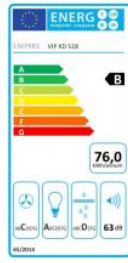

Odsavač par CATA EMPIRE VIP KD 518060 + DÁLKOVÉ OVLÁDÁNÍ

- **Kategorie:** Komínové ke zdi
- **Šíře:** 60 cm
- **Barva:** Nerez / sklo
- **Upřesnění:** Mléčně bílé sklo
- **Motor:** 1 × 240 W
- **Max. sací výkon*:** 697 m³/h
- ***Tlak pro měření výkonu dle EN:** 5 Pa
- **Hlučnost Lw (hl. ak. výkonu) - max.:** 69 dB(A)
- **Hlučnost Lw (hl. ak. výkonu) - min.:** 51 dB(A)
- **Počet rychlostí:** 3 + TURBO
- **Ovládání:** Elektronické s LED displejem
- **Osvětlení:** 2 × LED 2 W
- **Směr odtahu:** Nahoru
- **Průměr odtahu:** 150, zdarma redukce 150 / 120 mm mm
- **Tukové filtry:** Kovové sendvičové
- **Výška k vrcholu příruby:** 490 (pr. 150) / 550 (pr. 120) mm
- **Doběh ventilátoru:** Ano
- **Recirkulace:** Ano
- **Výšková variabilita:** Ano
- **LED osvětlení:** Ano
- **Dálkové ovládání:** Ano
- **Tukové filtry lze mýt v myčce:** Ano
- **Energetická třída:** B
- **Min. výška nad elektrickou deskou:** 500mm
- **Min. výška nad plynovou deskou:** 750mm
- **Hmotnost:** 23,2 kg

Maximální výkon 697 m³/h (5 Pa) - hlučnost Lw při max. výkonu je 69 dB(A) - odsávací jednotky mají individuálně vyvažovanou turbínu - motory jsou opatřené vratnými tepelnými pojistkami (při přetížení motoru vypne, po jeho vychladnutí opět sepne) - elektronické senzorové ovládání s LED displejem - dálkové ovládání - zdarma dálkový ovladač i s bateriemi - nastavitelný časovač v rozsahu 10 až 60 minut - indikace nutnosti vyčištění tukových filtrů a výměny uhlíkových filtrů - kovové sendvičové tukové filtry, které lze mýt v myčce - výstupní průměr 150 mm - zdarma přiložena redukce 150 mm / 120 mm a zpětná klapka - možnost práce v odtahovém i v recirkulačním režimu

Kód zboží: **51806060**
Záruka: **24 měsíců**
Výrobce: **CATA EMPIRE**

Rozměry v mm
s redukci ze 150 mm
na 120 mm připočet 60 mm

Získejte ke svému spotřebiči
prodlouženou záruku!