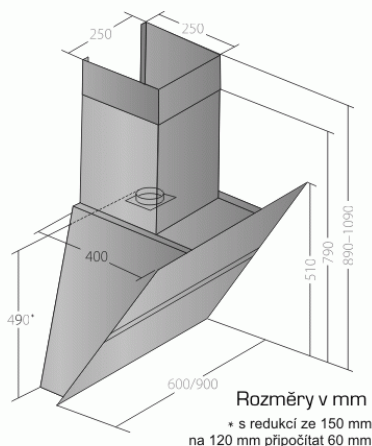

Odsavač par CATA EMPIRE VIP KD 518060 + DÁLKOVÉ OVLÁDÁNÍ

- **Kategorie:** Komínové ke zdi
- **Šíře:** 60 cm
- **Barva:** Nerez / sklo
- **Upřesnění:** Mléčně bílé sklo
- **Motor:** 1 × 240 W
- **Max. sací výkon*:** 697 m³/h
- ***Tlak pro měření výkonu dle EN:** 5 Pa
- **Hlučnost Lw (hl. ak. výkonu) - max.:** 69 dB(A)
- **Hlučnost Lw (hl. ak. výkonu) - min.:** 51 dB(A)
- **Počet rychlostí:** 3 + TURBO
- **Ovládání:** Elektronické s LED displejem
- **Osvětlení:** 2 × LED 2 W
- **Směr odtahu:** Nahoru
- **Průměr odtahu:** 150, zdarma redukce 150 / 120 mm mm
- **Tukové filtry:** Kovové sendvičové
- **Výška k vrcholu příruby:** 490 (pr. 150) / 550 (pr. 120) mm
- **Doběh ventilátoru:** Ano
- **Recirkulace:** Ano
- **Výšková variabilita:** Ano
- **LED osvětlení:** Ano
- **Dálkové ovládání:** Ano
- **Tukové filtry lze mýt v myčce:** Ano
- **Energetická třída:** B
- **Min. výška nad elektrickou deskou:** 500mm
- **Min. výška nad plynovou deskou:** 750mm
- **Hmotnost:** 23,2 kg

Maximální výkon 697 m³/h (5 Pa) - hlučnost Lw při max. výkonu je 69 dB(A) - odsávací jednotky mají individuálně vyvažovanou turbínu - motory jsou opatřené vratnými tepelnými pojistkami (při přetížení motoru vypne, po jeho vychladnutí opět sepne) - elektronické senzorové ovládání s LED displejem - dálkové ovládání - zdarma dálkový ovladač i s bateriemi - nastavitelný časovač v rozsahu 10 až 60 minut - indikace nutnosti vyčištění tukových filtrů a výměny uhlíkových filtrů - kovové sendvičové tukové filtry, které lze mýt v myčce - výstupní průměr 150 mm - zdarma přiložena redukce 150 mm / 120 mm a zpětná klapka - možnost práce v odtahovém i v recirkulačním režimu

Kód zboží: **51806060**
Záruka: **24 měsíců**
Výrobce: **CATA EMPIRE**

Rozměry v mm
s redukci ze 150 mm
na 120 mm připočet 60 mm

Získejte ke svému spotřebiči
prodlouženou záruku!