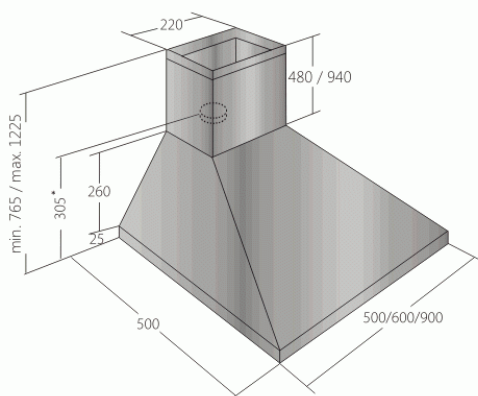

# Odsavač par CATA EMPIRE VIP KD 517090 + DÁLKOVÉ OVLÁDÁNÍ

Rozměry v mm  
\* s redukcí ze 150 mm  
na 120 mm připočítat 60 mm

- **Kategorie:** Komínové ke zdi
- **Šíře:** 90 cm
- **Barva:** Nerez
- **Motor:** 1 × 110 W
- **Max. sací výkon\*:** 483 m<sup>3</sup>/h
- **\*Tlak pro měření výkonu dle EN:** 5 Pa
- **Hlučnost Lw (hl. ak. výkonu) - max.:** 65 dB(A)
- **Hlučnost Lw (hl. ak. výkonu) - min.:** 50 dB(A)
- **Počet rychlostí:** 3
- **Ovládání:** Elektronické s LED displejem
- **Osvětlení:** 2 × LED 2 W
- **Směr odtahu:** Nahoru
- **Průměr odtahu:** 150, zdarma redukce 150 / 120 mm
- **Tukové filtry:** Kovové sendvičové
- **Výška k vrcholu příruby:** 305 (pr. 150) / 365 (pr. 120) mm
- **Doběh ventilátoru:** Ano
- **Recirkulace:** Ano
- **Výšková variabilita:** Ano
- **LED osvětlení:** Ano
- **Dálkové ovládání:** Ano
- **Tukové filtry lze mýt v myčce:** Ano
- **Energetická třída:** D
- **Min. výška nad elektrickou deskou:** 500mm
- **Min. výška nad plynovou deskou:** 750mm
- **Hmotnost:** 11,2 kg