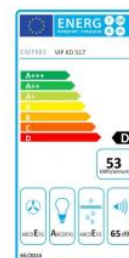

Odsavač par CATA EMPIRE VIP KD 517060 + DÁLKOVÉ OVLÁDÁNÍ

- **Kategorie:** Komínové ke zdi
- **Šíře:** 60 cm
- **Barva:** Nerez
- **Motor:** 1 × 110 W
- **Max. sací výkon*:** 459 m³/h
- ***Tlak pro měření výkonu dle EN:** 5 Pa
- **Hlučnost Lw (hl. ak. výkonu) - max.:** 65 dB(A)
- **Hlučnost Lw (hl. ak. výkonu) - min.:** 50 dB(A)
- **Počet rychlostí:** 3
- **Ovládání:** Elektronické s LED displejem
- **Osvětlení:** 2 × LED 2 W
- **Směr odtahu:** Nahoru
- **Průměr odtahu:** 150, zdarma redukce 150 / 120 mm
- **Tukové filtry:** Kovové sendvičové
- **Výška k vrcholu příruby:** 305 (pr. 150) / 365 (pr. 120) mm
- **Doběh ventilátoru:** Ano
- **Recirkulace:** Ano
- **Výšková variabilita:** Ano
- **LED osvětlení:** Ano
- **Dálkové ovládání:** Ano
- **Tukové filtry lze mýt v myčce:** Ano
- **Energetická třída:** D
- **Min. výška nad elektrickou deskou:** 500mm
- **Min. výška nad plynovou deskou:** 750mm
- **Hmotnost:** 9,34 kg

Maximální výkon 459 m³/h (5 Pa) - hlučnost Lw při max. výkonu je 65 dB(A) - odsávací jednotky mají individuálně vyvažovanou turbínu - motory jsou opatřeny vratnými tepelnými pojistkami (při přetížení motoru vypne, po jeho vychladnutí opět sepne) - elektronické ovládání s LED displejem - dálkové ovládání - zdarma dálkový ovladač i s bateriemi - nastavitelný časovač v rozsahu 10 až 60 minut - indikace nutnosti vyčištění tukových filtrů a výměny uhlíkových filtrů - kovové sendvičové tukové filtry, které lze mýt v myčce - výstupní průměr 150 mm - zdarma přiložena redukce 150 mm / 120 mm a zpětná klapka - možnost práce v odtahovém i v recirkulačním režimu

Cena pro Vás:	Kč
Cena včetně DPH:	7 490.00 Kč
Cena bez DPH:	6 190.08 Kč
Rec. poplatek RP - Odsavače par a čističky do 25 kg včetně DPH:	15.61 Kč
Rec. poplatek RP - Odsavače par a čističky do 25 kg bez DPH:	12.90 Kč

Kód zboží: **51706010**
Záruka: **24 měsíců**
Výrobce: **CATA EMPIRE**