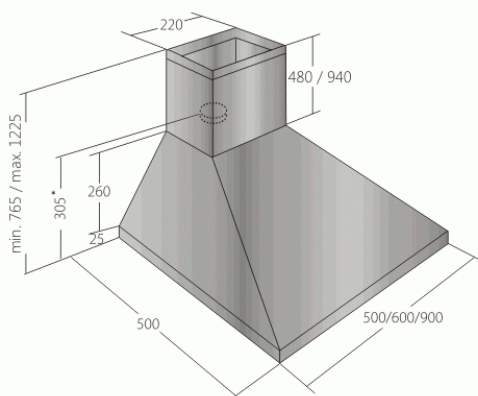

Odsavač par CATA EMPIRE VIP KD 517060 + DÁLKOVÉ OVLÁDÁNÍ

Rozměry v mm
* s redukcí ze 150 mm
na 120 mm připočítat 60 mm

- **Kategorie:** Komínové ke zdi
- **Šíře:** 60 cm
- **Barva:** Nerez
- **Motor:** 1 × 110 W
- **Max. sací výkon*:** 459 m³/h
- ***Tlak pro měření výkonu dle EN:** 5 Pa
- **Hlučnost Lw (hl. ak. výkonu) - max.:** 65 dB(A)
- **Hlučnost Lw (hl. ak. výkonu) - min.:** 50 dB(A)
- **Počet rychlostí:** 3
- **Ovládání:** Elektronické s LED displejem
- **Osvětlení:** 2 × LED 2 W
- **Směr odtahu:** Nahoru
- **Průměr odtahu:** 150, zdarma redukce 150 / 120 mm
- **Tukové filtry:** Kovové sendvičové
- **Výška k vrcholu příruby:** 305 (pr. 150) / 365 (pr. 120) mm
- **Doběh ventilátoru:** Ano
- **Recirkulace:** Ano
- **Výšková variabilita:** Ano
- **LED osvětlení:** Ano
- **Dálkové ovládání:** Ano
- **Tukové filtry lze mýt v myčce:** Ano
- **Energetická třída:** D
- **Min. výška nad elektrickou deskou:** 500mm
- **Min. výška nad plynovou deskou:** 750mm
- **Hmotnost:** 9,34 kg

Maximální výkon 459 m³/h (5 Pa) - hlučnost Lw při max. výkonu je 65 dB(A) - odsávací jednotky mají individuálně vyvažovanou turbínu - motory jsou opatřeny vratnými tepelnými pojistkami (při přetížení motoru vypne, po jeho vychladnutí opět sepne) - elektronické ovládání s LED displejem - dálkové ovládání - zdarma dálkový ovladač i s bateriemi - nastavitelný časovač v rozsahu 10 až 60 minut - indikace nutnosti vyčištění tukových filtrů a výměny uhlíkových filtrů - kovové sendvičové tukové filtry, které lze mýt v myčce - výstupní průměr 150 mm - zdarma přiložena redukce 150 mm / 120 mm a zpětná klapka - možnost práce v odtahovém i v recirkulačním režimu