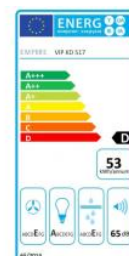

Odsavač par CATA EMPIRE VIP KD 517060 + DÁLKOVÉ OVLÁDÁNÍ

- **Kategorie:** Komínové ke zdi
- **Šíře:** 60 cm
- **Barva:** Nerez
- **Motor:** 1 × 110 W
- **Max. sací výkon*:** 459 m³/h
- ***Tlak pro měření výkonu dle EN:** 5 Pa
- **Hlučnost Lw (hl. ak. výkonu) - max.:** 65 dB(A)
- **Hlučnost Lw (hl. ak. výkonu) - min.:** 50 dB(A)
- **Počet rychlostí:** 3
- **Ovládání:** Elektronické s LED displejem
- **Osvětlení:** 2 × LED 2 W
- **Směr odtahu:** Nahoru
- **Průměr odtahu:** 150, zdarma redukce 150 / 120 mm
- **Tukové filtry:** Kovové sendvičové
- **Výška k vrcholu příruby:** 305 (pr. 150) / 365 (pr. 120) mm
- **Doběh ventilátoru:** Ano
- **Recirkulace:** Ano
- **Výšková variabilita:** Ano
- **LED osvětlení:** Ano
- **Dálkové ovládání:** Ano
- **Tukové filtry lze mýt v myčce:** Ano
- **Energetická třída:** D
- **Min. výška nad elektrickou deskou:** 500mm
- **Min. výška nad plynovou deskou:** 750mm
- **Hmotnost:** 9,34 kg

Maximální výkon 459 m³/h (5 Pa) - hlučnost Lw při max. výkonu je 65 dB(A) - odsávací jednotky mají individuálně vyvažovanou turbínu - motory jsou opatřeny vratnými tepelnými pojistkami (při přetížení motoru vypne, po jeho vychladnutí opět sepne) - elektronické ovládání s LED displejem - dálkové ovládání - zdarma dálkový ovladač i s bateriemi - nastavitelný časovač v rozsahu 10 až 60 minut - indikace nutnosti vyčištění tukových filtrů a výměny uhlíkových filtrů - kovové sendvičové tukové filtry, které lze mýt v myčce - výstupní průměr 150 mm - zdarma přiložena redukce 150 mm / 120 mm a zpětná klapka - možnost práce v odtahovém i v recirkulačním režimu

Cena pro Vás:	Kč
Cena včetně DPH:	7 490.00 Kč
Cena bez DPH:	6 190.08 Kč
Rec. poplatek RP - Odsavače par a čističky do 25 kg včetně DPH:	15.61 Kč
Rec. poplatek RP - Odsavače par a čističky do 25 kg bez DPH:	12.90 Kč

Kód zboží: **51706010**
Záruka: **24 měsíců**
Výrobce: **CATA EMPIRE**