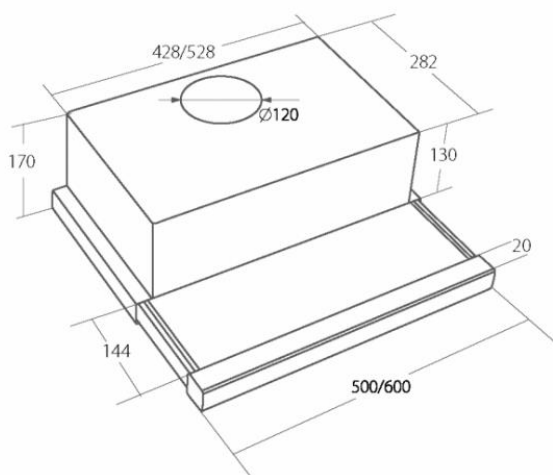

# Odsavač par CATA EMPIRE VD 208060 Šedá / Nerez

- **Kategorie:** Výsuvné
- **Šíře:** 60 cm
- **Barva:** Nerez
- **Motor:** 1 × 120 W
- **Max. sací výkon\*:** 266 m<sup>3</sup>/h
- **\*Tlak pro měření výkonu dle EN:** 15 Pa
- **Hlučnost Lw (hl. ak. výkonu) - max.:** 62 dB(A)
- **Hlučnost Lw (hl. ak. výkonu) - min.:** 54 dB(A)
- **Max. tlak:** 229 Pa
- **Počet rychlostí:** 3
- **Ovládání:** Mechanické posuvné
- **Osvětlení:** 2 × 2 W LED
- **Směr odtahu:** Nahoru
- **Průměr odtahu:** 120 mm
- **Tukové filtry:** Kovové sendvičové
- **Výška k vrcholu příruby:** 205 mm
- **Recirkulace:** Ano - Nutné 2 ks filtru
- **LED osvětlení:** Ano
- **Tukové filtry lze mýt v myčce:** Ano
- **Energetická třída:** D
- **Min. výška nad elektrickou deskou:** 550mm
- **Min. výška nad plynovou deskou:** 750mm
- **Hmotnost:** 7,04 kg

Vestavná digestoř výsuvná, šíře 60 cm, šedá s nerez lištou, max. výkon 266 m<sup>3</sup>/h (15 Pa), hlučnost Lw 54 - 62 dB(A), 3 rychlosti, odsávací jednotky mají individuálně vyvažovanou turbínu, motory jsou opatřené vratnými tepelnými pojistkami (při přetížení motoru vypne, po jeho vychladnutí opět sepne), mechanické posuvné ovládání, kovové sendvičové tukové filtry, které lze mýt v myčce, možnost práce v odtahovém i recirkulačním režimu, **Výbava:** úsporné LED osvětlení 2 × 2 W, zdarma zpětná klapka