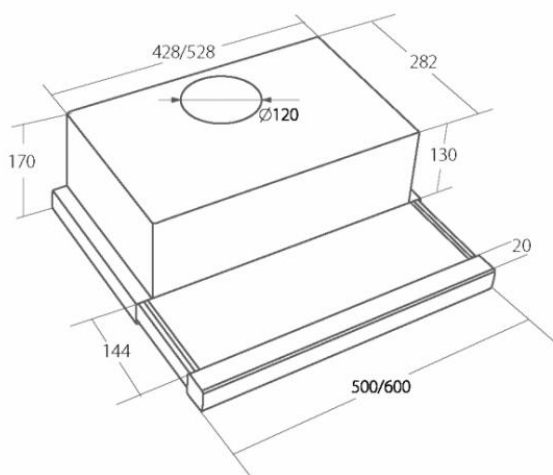

Odsavač par CATA EMPIRE VD 208060 Nerez

- **Kategorie:** Výsuvné
- **Šíře:** 60 cm
- **Barva:** Nerez
- **Motor:** 1 × 102 W
- **Max. sací výkon*:** 338 m³/h
- ***Tlak pro měření výkonu dle EN:** 15 Pa
- **Hlučnost Lw (hl. ak. výkonu) - max.:** 71 dB(A)
- **Hlučnost Lw (hl. ak. výkonu) - min.:** 56 dB(A)
- **Max. tlak:** 189 Pa
- **Počet rychlostí:** 3
- **Ovládání:** Mechanické posuvné
- **Osvětlení:** 2 × 2 W LED
- **Směr odtahu:** Nahoru
- **Průměr odtahu:** 120 mm
- **Tukové filtry:** Kovové sendvičové
- **Výška k vrcholu příruby:** 205 mm
- **Recirkulace:** Ano - Nutné 2 ks filtru
- **LED osvětlení:** Ano
- **Tukové filtry lze mýt v myčce:** Ano
- **Energetická třída:** C
- **Min. výška nad elektrickou deskou:** 500mm
- **Min. výška nad plynovou deskou:** 750mm
- **Hmotnost:** 7,04 kg

Vestavná digestoř výsuvná, šíře 60 cm, bílá s nerez lištou, max. výkon 338 m³/h (15 Pa), hlučnost Lw 56 – 71 dB(A), 3 rychlosti, odsávací jednotky mají individuálně vyvažovanou turbínu, motory jsou opatřené vratnými tepelnými pojistkami (při přetížení motoru vypne, po jeho vychladnutí opět sepne), mechanické posuvné ovládání, kovové sendvičové tukové filtry, které lze mýt v myčce, možnost práce v odtahovém i recirkulačním režimu, **Výbava:** úsporné LED osvětlení 2 × 2 W, zdarma zpětná klapka