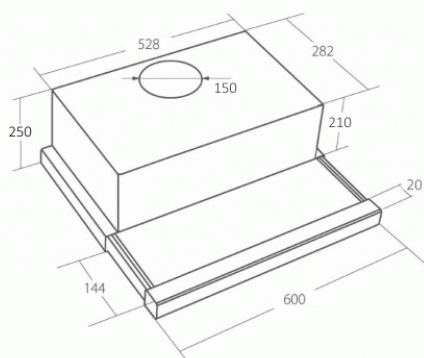

Odsavač par CATA EMPIRE VD 207060 Bílé sklo

- **Kategorie:** Výsuvné
- **Šíře:** 60 cm
- **Barva:** Nerez / Sklo
- **Upřesnění:** Bílé sklo
- **Motor:** 1 × 102 W
- **Max. sací výkon*:** 427 m³/h
- ***Tlak pro měření výkonu dle EN:** 5 Pa
- **Hlučnost Lw (hl. ak. výkonu) - max.:** 69 dB(A)
- **Hlučnost Lw (hl. ak. výkonu) - min.:** 45 dB(A)
- **Max. tlak:** 135 Pa
- **Počet rychlostí:** 3
- **Ovládání:** Mechanické tlačítkové
- **Osvětlení:** 2 × 2 W LED
- **Směr odtahu:** Nahoru
- **Průměr odtahu:** 150 + zdarma redukce na 120 mm
- **Tukové filtry:** Kovové sendvičové
- **Recirkulace:** Ano - potřeba 2 ks filtru
- **LED osvětlení:** Ano
- **Tukové filtry lze mýt v myčce:** Ano
- **Energetická třída:** D
- **Min. výška nad elektrickou deskou:** 500mm
- **Min. výška nad plynovou deskou:** 750mm
- **Hmotnost:** 8,25 kg

Vestavná výsuvná digestoř, šíře 50 cm, bílá s bílou skleněnou lištou, max. výkon 427 m³/h (15 Pa), hlučnost Lw 45 – 69 dB(A), 3 rychlosti, odsávací jednotky mají individuálně vyvažovanou turbínu, motory jsou opatřené vratnými tepelnými pojistkami (při přetížení motoru vypne, po jeho vychladnutí opět sepne), mechanické tlačítkové ovládání, kovové sendvičové tukové filtry, které lze mýt v myčce, možnost práce v odtahovém i recirkulačním režimu, výstupní průměr 150 mm, Výbava: úsporné LED osvětlení 2 × 2 W, zdarma redukce na 120 mm a zpětná klapka