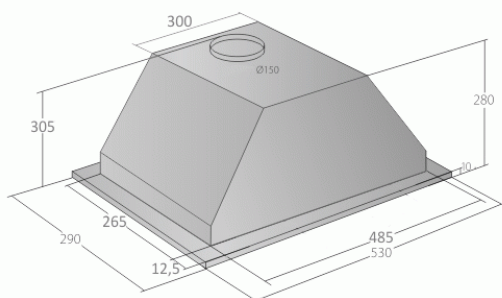

Odsavač par CATA EMPIRE VD 205060 Nerez + DÁLKOVÉ OVLÁDÁNÍ

Rozměry v mm
* s redukcí ze 150 mm
na 120 mm připočítat 60 mm

- **Kategorie:** Vestavné
- **Šíře:** 60 cm
- **Barva:** Nerez
- **Motor:** 1 × 240 W
- **Max. sací výkon*:** 822 m³/h
- ***Tlak pro měření výkonu dle EN:** 5 Pa
- **Hlučnost Lw (hl. ak. výkonu) - max.:** 69 dB(A)
- **Hlučnost Lw (hl. ak. výkonu) - min.:** 51 dB(A)
- **Počet rychlostí:** 3 + TURBO
- **Ovládání:** Elektronické s LED displayem
- **Osvětlení:** 2 × LED 2 W
- **Směr odtahu:** Nahoru
- **Průměr odtahu:** 150 + redukce 150/120 zdarma mm
- **Tukové filtry:** Kovové sendvičové
- **Výška k vrcholu příruby:** 295 (pr. 150) / 355 (pr. 120) mm
- **Doběh ventilátoru:** Ano
- **Recirkulace:** Ano
- **LED osvětlení:** Ano
- **Dálkové ovládání:** Ano
- **Tukové filtry lze mýt v myčce:** Ano
- **Energetická třída:** A
- **Min. výška nad elektrickou deskou:** 500mm
- **Min. výška nad plynovou deskou:** 750mm
- **Hmotnost:** 7,8 kg

Vestavná digestoř, šíře 60 cm, nerez, max. výkon 822 m³/h (5 Pa), hlučnost Lw 51 - 69 dB(A), 3 rychlosti + TURBO, odsávací jednotky mají individuálně vyvažovanou turbínu, motory jsou opatřeny vratnými tepelnými pojistkami (při přetížení motoru vypne, po jeho vychladnutí opět sepne), kovové sendvičové tukové filtry, které lze mýt v myčce, výstupní průměr 150 mm, možnost práce v odtahovém i recirkulačním režimu, **Výbava:** úsporné LED osvětlení 4 × 2 W, elektronické dotykové ovládání s dobohovým časovačem, zdarma dálkový ovladač i s bateriemi, zdarma redukce na 120 mm a zpětná klapka, **Benefity:** používání dálkového ovládání usnadňuje údržbu digestoře (méně otisků na digestoři = snazší čištění), ovladač je opatřený magnetem, lze jej přichytit třeba na dveře lednice (může být snadno po ruce, nikam nezapadne)