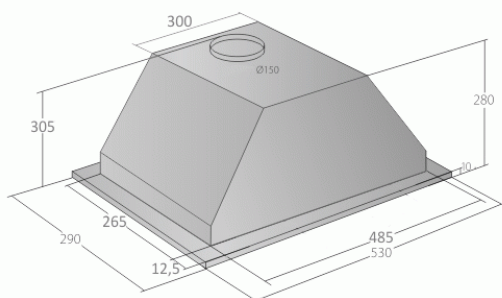

Odsavač par CATA EMPIRE VD 205060 Nerez + DÁLKOVÉ OVLÁDÁNÍ

Rozměry v mm
* s redukcí ze 150 mm
na 120 mm připočítat 60 mm

- **Kategorie:** Vestavné
- **Šíře:** 60 cm
- **Barva:** Nerez
- **Motor:** 1 × 240 W
- **Max. sací výkon*:** 822 m³/h
- ***Tlak pro měření výkonu dle EN:** 5 Pa
- **Hlučnost Lw (hl. ak. výkonu) - max.:** 69 dB(A)
- **Hlučnost Lw (hl. ak. výkonu) - min.:** 51 dB(A)
- **Počet rychlostí:** 3 + TURBO
- **Ovládání:** Elektronické s LED displayem
- **Osvětlení:** 2 × LED 2 W
- **Směr odtahu:** Nahoru
- **Průměr odtahu:** 150 + redukce 150/120 zdarma mm
- **Tukové filtry:** Kovové sendvičové
- **Výška k vrcholu příruby:** 295 (pr. 150) / 355 (pr. 120) mm
- **Doběh ventilátoru:** Ano
- **Recirkulace:** Ano
- **LED osvětlení:** Ano
- **Dálkové ovládání:** Ano
- **Tukové filtry lze mýt v myčce:** Ano
- **Energetická třída:** A
- **Min. výška nad elektrickou deskou:** 500mm
- **Min. výška nad plynovou deskou:** 750mm
- **Hmotnost:** 7,8 kg

Vestavná digestoř, šíře 60 cm, nerez, max. výkon 822 m³/h (5 Pa), hlučnost Lw 51 - 69 dB(A), 3 rychlosti + TURBO, odsávací jednotky mají individuálně vyvažovanou turbínu, motory jsou opatřené vratnými tepelnými pojistkami (při přetížení motoru vypne, po jeho vychladnutí opět sepne), kovové sendvičové tukové filtry, které lze mýt v myčce, výstupní průměr 150 mm, možnost práce v odtahovém i recirkulačním režimu, **Výbava:** úsporné LED osvětlení 4 × 2 W, elektronické dotykové ovládání s dobohovým časovačem, zdarma dálkový ovladač i s bateriemi, zdarma redukce na 120 mm a zpětná klapka, **Benefity:** používání dálkového ovládání usnadňuje údržbu digestoře (méně otisků na digestoři = snazší čištění), ovladač je opatřený magnetem, lze jej přichytit třeba na dveře lednice (může být snadno po ruce, nikam nezapadne)