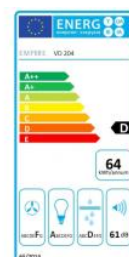

Cena pro Vás:

Kč

Cena včetně DPH:

3 790.00 Kč

Cena bez DPH:

3 132.23 Kč

**Rec. poplatek RP -
Odsavače par a čističky
do 25 kg včetně DPH:**

15.61 Kč

**Rec. poplatek RP -
Odsavače par a čističky
do 25 kg bez DPH:**

12.90 Kč

Kód zboží: **20406010**
Záruka: **24 měsíců**
Výrobce: **CATA EMPIRE**