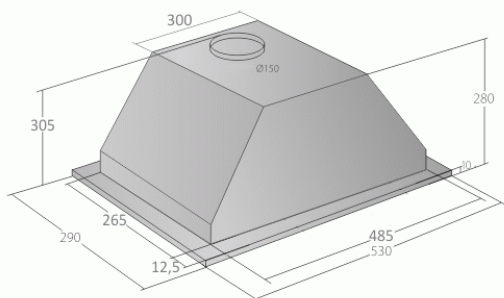

Odsavač par CATA EMPIRE VD 204060 Nerez

Rozměry v mm
* s redukcí ze 150 mm
na 120 mm připočítat 60 mm

- **Kategorie:** Vestavné
- **Šíře:** 60 cm
- **Barva:** Nerez
- **Motor:** 1 × 100 W
- **Max. sací výkon*:** 405 m³/h
- ***Tlak pro měření výkonu dle EN:** 5 Pa
- **Hlučnost Lw (hl. výkonu) - max.:** 61 dB(A)
- **Hlučnost Lw (hl. výkonu) - min.:** 51 dB(A)
- **Počet rychlostí:** 3
- **Ovládání:** Mechanické tlačítkové
- **Osvětlení:** 2 × 2 W LED
- **Směr odtahu:** Nahoru
- **Průměr odtahu:** 150, zdarma redukce 150 / 120 mm
- **Tukové filtry:** Kovové sendvičové
- **Výška k vrcholu příruby:** 285 mm
- **Recirkulace:** Ano
- **LED osvětlení:** Ano
- **Tukové filtry lze mýt v myčce:** Ano
- **Energetická třída:** D
- **Min. výška nad elektrickou deskou:** 500mm
- **Min. výška nad plynovou deskou:** 750mm
- **Hmotnost:** 6,72 kg

Vestavná digestoř, šíře 60 cm, nerez, max. výkon 405 m³/h (5 Pa), hlučnost Lw 51 – 61 dB(A), 3 rychlosti, odsávací jednotky mají individuálně vyvažovanou turbínu, motory jsou opatřené vratnými tepelnými pojistkami (při přetížení motoru vypne, po jeho vychladnutí opět sepne), mechanické tlačítkové ovládání, kovové sendvičové tukové filtry, které lze mýt v myčce, možnost práce v odtahovém i recirkulačním režimu, výstupní průměr 150 mm, **Výbava:** úsporné LED osvětlení 2 × 2 W, zdarma redukce na 120 mm a zpětná klapka

Recirkulační režim u vestavných digestořů: Digestoř se osadí uhlíkovým pachovým filtrem. Přefiltrovaný vzduch se z digestoře odvádí obdobně jako u odtahového režimu trubkou, která prochází celou skříňkou. Tato trubka však neústí kolenem do zdi, ale nad skříňkou, kde ji doporučujeme zakončit mřížkou.