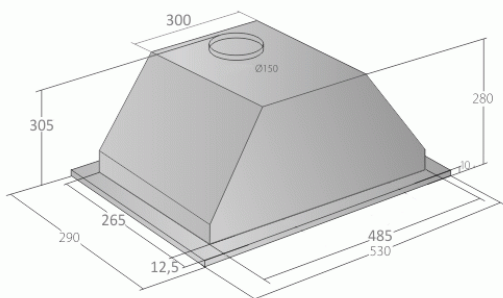

Odsavač par CATA EMPIRE VD 204060 Nerez

Rozměry v mm
* s redukcí ze 150 mm
na 120 mm připočítat 60 mm

- **Kategorie:** Vestavné
- **Šíře:** 60 cm
- **Barva:** Nerez
- **Motor:** 1 × 100 W
- **Max. sací výkon*:** 405 m³/h
- ***Tlak pro měření výkonu dle EN:** 5 Pa
- **Hlučnost Lw (hl. výkonu) - max.:** 61 dB(A)
- **Hlučnost Lw (hl. výkonu) - min.:** 51 dB(A)
- **Počet rychlostí:** 3
- **Ovládání:** Mechanické tlačítkové
- **Osvětlení:** 2 × 2 W LED
- **Směr od tahu:** Nahoru
- **Průměr od tahu:** 150, zdarma redukce 150 / 120 mm
- **Tukové filtry:** Kovové sendvičové
- **Výška k vrcholu příruby:** 285 mm
- **Recirkulace:** Ano
- **LED osvětlení:** Ano
- **Tukové filtry lze mýt v myčce:** Ano
- **Energetická třída:** D
- **Min. výška nad elektrickou deskou:** 500mm
- **Min. výška nad plynovou deskou:** 750mm
- **Hmotnost:** 6,72 kg

Vestavná digestoř, šíře 60 cm, nerez, max. výkon 405 m³/h (5 Pa), hlučnost Lw 51 – 61 dB(A), 3 rychlosti, odsávací jednotky mají individuálně vyvažovanou turbínu, motory jsou opatřeny vratnými tepelnými pojistkami (při přetížení motoru vypne, po jeho vychladnutí opět sepne), mechanické tlačítkové ovládání, kovové sendvičové tukové filtry, které lze mýt v myčce, možnost práce v odtažovém i recirkulačním režimu, výstupní průměr 150 mm, **Výbava:** úsporné LED osvětlení 2 × 2 W, zdarma redukce na 120 mm a zpětná klapka

Recirkulační režim u vestavných digestořů: Digestoř se osadí uhlíkovým pachovým filtrem. Přefiltrovaný vzduch se z digestoře odvádí obdobně jako u odtažového režimu trubkou, která prochází celou skříňkou. Tato trubka však neústí kolenem do zdi, ale nad skříňkou, kde ji doporučujeme zakončit mřížkou.