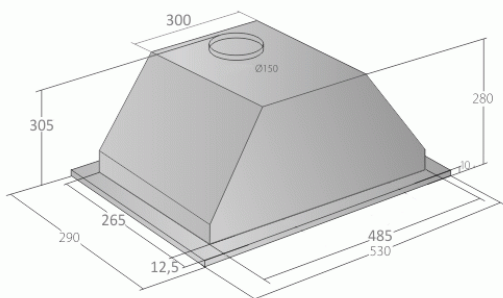

Odsavač par CATA EMPIRE VD 204060 Nerez

Rozměry v mm
* s redukcí ze 150 mm
na 120 mm připočítat 60 mm

- **Kategorie:** Vestavné
- **Šíře:** 60 cm
- **Barva:** Nerez
- **Motor:** 1 × 100 W
- **Max. sací výkon*:** 405 m³/h
- ***Tlak pro měření výkonu dle EN:** 5 Pa
- **Hlučnost Lw (hl. výkonu) - max.:** 61 dB(A)
- **Hlučnost Lw (hl. výkonu) - min.:** 51 dB(A)
- **Počet rychlostí:** 3
- **Ovládání:** Mechanické tlačítkové
- **Osvětlení:** 2 × 2 W LED
- **Směr odtahu:** Nahoru
- **Průměr odtahu:** 150, zdarma redukce 150 / 120 mm
- **Tukové filtry:** Kovové sendvičové
- **Výška k vrcholu příruby:** 285 mm
- **Recirkulace:** Ano
- **LED osvětlení:** Ano
- **Tukové filtry lze mýt v myčce:** Ano
- **Energetická třída:** D
- **Min. výška nad elektrickou deskou:** 500mm
- **Min. výška nad plynovou deskou:** 750mm
- **Hmotnost:** 6,72 kg

Vestavná digestoř, šíře 60 cm, nerez, max. výkon 405 m³/h (5 Pa), hlučnost Lw 51 – 61 dB(A), 3 rychlosti, odsávací jednotky mají individuálně vyvažovanou turbínu, motory jsou opatřeny vratnými tepelnými pojistkami (při přetížení motoru vypne, po jeho vychladnutí opět sepne), mechanické tlačítkové ovládání, kovové sendvičové tukové filtry, které lze mýt v myčce, možnost práce v odtahovém i recirkulačním režimu, výstupní průměr 150 mm, **Výbava:** úsporné LED osvětlení 2 × 2 W, zdarma redukce na 120 mm a zpětná klapka

Recirkulační režim u vestavných digestořů: Digestoř se osadí uhlíkovým pachovým filtrem. Přefiltrovaný vzduch se z digestoře odvádí obdobně jako u odtahového režimu trubkou, která prochází celou skříňkou. Tato trubka však neústí kolenem do zdi, ale nad skříňkou, kde ji doporučujeme zakončit mřížkou.