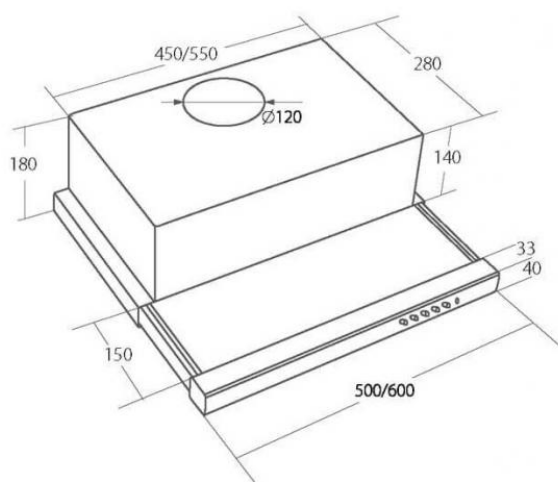

Odsavač par CATA EMPIRE VD 202060 Nerez

- **Kategorie:** Výsuvné
- **Šíře:** 60 cm
- **Barva:** Nerez
- **Motor:** 1 × 102 W
- **Max. sací výkon*:** 338 m³/h
- ***Tlak pro měření výkonu dle EN:** 15 Pa
- **Hlučnost Lw (hl. ak. výkonu) - max.:** 71 dB(A)
- **Hlučnost Lw (hl. ak. výkonu) - min.:** 56 dB(A)
- **Max. tlak:** 229 Pa
- **Počet rychlostí:** 3
- **Ovládání:** Mechanické tlačítkové
- **Osvětlení:** 2 × 2 W LED
- **Směr odtahu:** Nahoru
- **Průměr odtahu:** 120 mm
- **Tukové filtry:** Kovové sendvičové
- **Výška k vrcholu příruby:** 189 mm
- **Recirkulace:** Ano
- **LED osvětlení:** Ano
- **Tukové filtry lze mýt v myčce:** Ano
- **Energetická třída:** C
- **Min. výška nad elektrickou deskou:** 500mm
- **Min. výška nad plynovou deskou:** 750mm
- **Hmotnost:** 7,04 kg

Vestavná digestoř výsuvná, šíře 60 cm, bílá s nerez lištou, max. výkon 338 m³/h (15 Pa), hlučnost Lw 56 – 71 dB(A), 3 rychlosti, odsávací jednotky mají individuálně vyvažovanou turbínu, motory jsou opatřené vratnými tepelnými pojistkami (při přetížení motoru vypne, po jeho vychladnutí opět sepne), mechanické posuvné ovládání, kovové sendvičové tukové filtry, které lze mýt v myčce, možnost práce v odtahovém i recirkulačním režimu, **Výbava:** úsporné LED osvětlení 2 × 2 W, zdarma zpětná klapka

Pro výrobu skříňky je směrodatný rozměrový náčrt a údaje v něm uvedené. Fotografie digestoří jsou ilustrační.

Cena pro Vás:	Kč
Cena včetně DPH:	3 790.00 Kč
Cena bez DPH:	3 132.23 Kč
Rec. poplatek RP - Odsavače par a čističky do 25 kg včetně DPH:	15.61 Kč
Rec. poplatek RP - Odsavače par a čističky do 25 kg bez DPH:	12.90 Kč
Kód zboží:	20206010
Záruka:	24 měsíců
Výrobce:	CATA EMPIRE