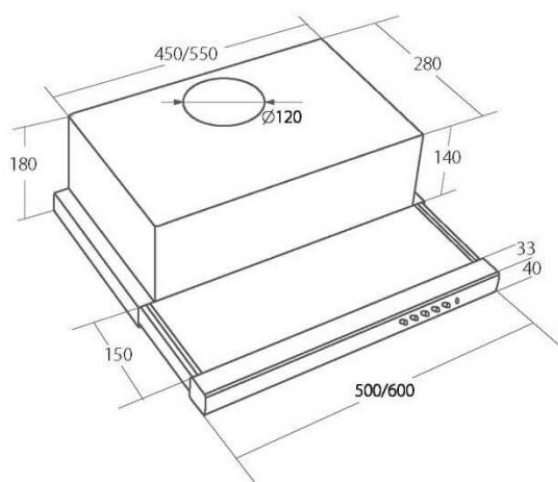

# Odsavač par CATA EMPIRE VD 202060 Nerez

- **Kategorie:** Výsuvné
- **Šíře:** 60 cm
- **Barva:** Nerez
- **Motor:** 1 × 102 W
- **Max. sací výkon\*:** 338 m<sup>3</sup>/h
- **\*Tlak pro měření výkonu dle EN:** 15 Pa
- **Hlučnost Lw (hl. ak. výkonu) - max.:** 71 dB(A)
- **Hlučnost Lw (hl. ak. výkonu) - min.:** 56 dB(A)
- **Max. tlak:** 229 Pa
- **Počet rychlostí:** 3
- **Ovládání:** Mechanické tlačítkové
- **Osvětlení:** 2 × 2 W LED
- **Směr odtahu:** Nahoru
- **Průměr odtahu:** 120 mm
- **Tukové filtry:** Kovové sendvičové
- **Výška k vrcholu příruby:** 189 mm
- **Recirkulace:** Ano
- **LED osvětlení:** Ano
- **Tukové filtry lze mýt v myčce:** Ano
- **Energetická třída:** C
- **Min. výška nad elektrickou deskou:** 500mm
- **Min. výška nad plynovou deskou:** 750mm
- **Hmotnost:** 7,04 kg

Vestavná digestoř výsuvná, šíře 60 cm, bílá s nerez lištou, max. výkon 338 m<sup>3</sup>/h (15 Pa), hlučnost Lw 56 – 71 dB(A), 3 rychlosti, odsávací jednotky mají individuálně vyvažovanou turbínu, motory jsou opatřené vratnými tepelnými pojistkami (při přetížení motoru vypne, po jeho vychladnutí opět sepne), mechanické posuvné ovládání, kovové sendvičové tukové filtry, které lze mýt v myčce, možnost práce v odtahovém i recirkulačním režimu, **Výbava:** úsporné LED osvětlení 2 × 2 W, zdarma zpětná klapka

Pro výrobu skříňky je směrodatný rozměrový náčrt a údaje v něm uvedené. Fotografie digestoří jsou ilustrační.

<b>Cena pro Vás:</b>	<b>Kč</b>
<b>Cena včetně DPH:</b>	<b>3 790.00 Kč</b>
<b>Cena bez DPH:</b>	<b>3 132.23 Kč</b>
<b>Rec. poplatek RP - Odsavače par a čističky do 25 kg včetně DPH:</b>	<b>15.61 Kč</b>
<b>Rec. poplatek RP - Odsavače par a čističky do 25 kg bez DPH:</b>	<b>12.90 Kč</b>
Kód zboží:	<b>20206010</b>
Záruka:	<b>24 měsíců</b>
Výrobce:	<b>CATA EMPIRE</b>