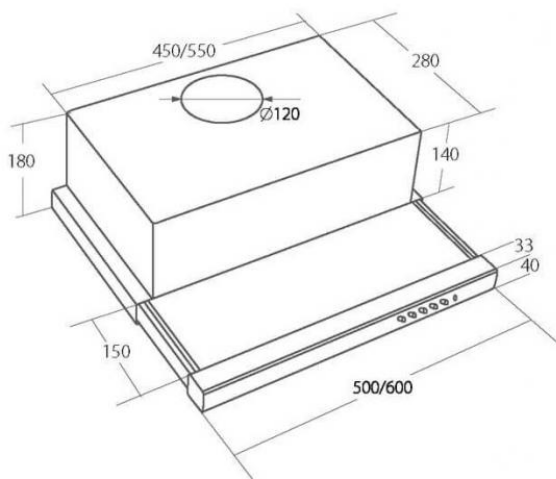

Odsavač par CATA EMPIRE VD 202050 Bílá

- **Kategorie:** Výsuvné
- **Šíře:** 50 cm
- **Barva:** Bílá
- **Motor:** 1 × 102 W
- **Max. sací výkon*:** 338 m³/h
- ***Tlak pro měření výkonu dle EN:** 15 Pa
- **Hlučnost Lw (hl. ak. výkonu) - max.:** 71 dB(A)
- **Hlučnost Lw (hl. ak. výkonu) - min.:** 56 dB(A)
- **Max. tlak:** 189 Pa
- **Počet rychlostí:** 3
- **Ovládání:** Mechanické tlačítkové
- **Osvětlení:** 2 × 2 W LED
- **Směr odtahu:** Nahoru
- **Průměr odtahu:** 120 mm
- **Tukové filtry:** Kovové sendvičové
- **Výška k vrcholu příruby:** 205 mm
- **Recirkulace:** Ano
- **Tukové filtry lze mýt v myčce:** Ano
- **Energetická třída:** C
- **Min. výška nad elektrickou deskou:** 500mm
- **Min. výška nad plynovou deskou:** 750mm
- **Hmotnost:** 6,3 kg

Vestavná digestoř výsuvná, šíře 50 cm, bílá, max. výkon 338 m³/h (15 Pa), hlučnost Lw 56 - 71 dB(A), 3 rychlosti, odsávací jednotky mají individuálně vyvažovanou turbínu, motory jsou opatřené vratnými tepelnými pojistkami (při přetížení motoru vypne, po jeho vychladnutí opět sepne), mechanické posuvné ovládání, kovové sendvičové tukové filtry, které lze mýt v myčce, možnost práce v odtahovém i recirkulačním režimu, **Výbava:** úsporné LED osvětlení 2 × 2 W, zdarma zpětná klapka

Recirkulační režim u vestavných digestořů: Digestoř se osadí uhlíkovým pachovým filtrem. Přefiltrovaný vzduch se z digestoře odvádí obdobně jako u odtahového režimu trubkou, která prochází celou skříňkou. Tato trubka však neústí kolenem do zdi, ale nad skříňkou, kde ji doporučujeme zakončit mřížkou.