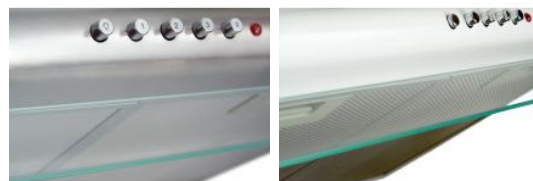

Cena pro Vás:	Kč
Cena včetně DPH:	3 490.00 Kč
Cena bez DPH:	2 884.30 Kč
Rec. poplatek RP - Odsavače par a čističky do 25 kg včetně DPH:	15.61 Kč
Rec. poplatek RP - Odsavače par a čističky do 25 kg bez DPH:	12.90 Kč
Kód zboží:	10106010
Záruka:	24 měsíců
Výrobce:	CATA EMPIRE