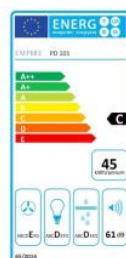

- **Kategorie:** Podskříňkové
- **Šíře:** 60 cm
- **Barva:** Nerez
- **Motor:** 1 × 76 W
- **Max. sací výkon*:** 160 m³/h
- ***Tlak pro měření výkonu dle EN:** 15 Pa
- **Hlučnost Lw (hl. výkonu) - max.:** 61 dB(A)
- **Hlučnost Lw (hl. výkonu) - min.:** 50 dB(A)
- **Počet rychlostí:** 3
- **Ovládání:** Mechanické tlačítkové
- **Osvětlení:** LED 1 × 4 W
- **Směr odtahu:** Horní a zadní odtah
- **Průměr odtahu:** 120 mm
- **Tukové filtry:** Kovový kazetový sendvičový
- **Výška k vrcholu příruby:** 180 mm
- **Recirkulace:** Ano
- **LED osvětlení:** Ano
- **Tukové filtry lze mýt v myčce:** Ano
- **Energetická třída:** C
- **Min. výška nad elektrickou deskou:** 500mm
- **Min. výška nad plynovou deskou:** 750mm
- **Hmotnost:** 5,96 kg

Podskříňková digestoř, šíře 60 cm, nerez, max. výkon 160 m³/h (15 Pa), hlučnost Lw 50 - 61 dB(A), 3 rychlosti, mechanické tlačítkové ovládání, kovové sendvičové tukové filtry, které lze mýt v myčce, možnost práce v odtahovém i recirkulačním režimu, výstupní průměr 120 mm, osvětlení 1 × 4 W LED žárovka E14, **Výbava:** zdarma zpětná klapka