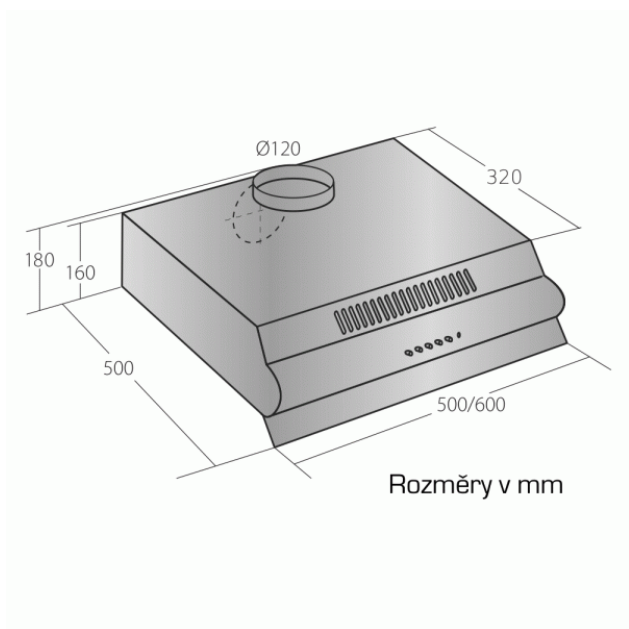

Rozměry v mm

Podskříňková digestoř, šíře 60 cm, nerez, max. výkon 160 m³/h (15 Pa), hlučnost Lw 50 - 61 dB(A), 3 rychlosti, mechanické tlačítkové ovládání, kovové sendvičové tukové filtry, které lze mýt v myčce, možnost práce v odtahovém i recirkulačním režimu, výstupní průměr 120 mm, osvětlení 1 x 4 W LED žárovka E14, **Výbava:** zdarma zpětná klapka