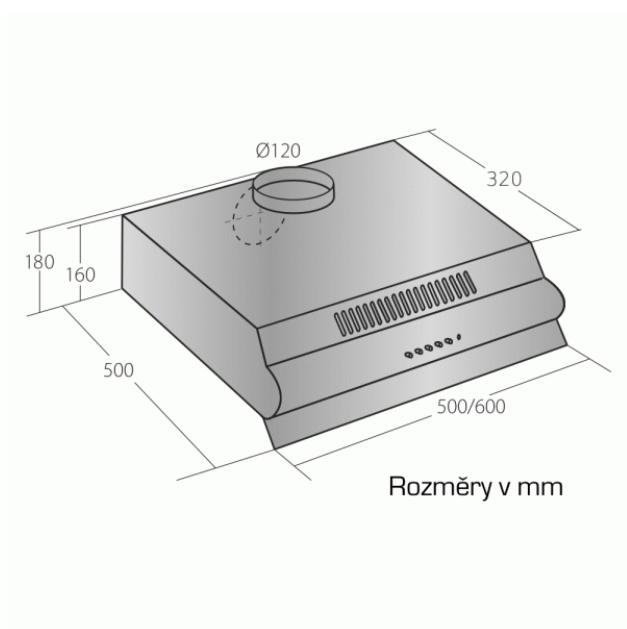

Odsavač par CATA EMPIRE PD 101060 Nerez

- **Kategorie:** Podskříňkové
- **Šíře:** 60 cm
- **Barva:** Nerez
- **Motor:** 1 × 76 W
- **Max. sací výkon*:** 160 m³/h
- ***Tlak pro měření výkonu dle EN:** 15 Pa
- **Hlučnost Lw (hl. výkonu) - max.:** 61 dB(A)
- **Hlučnost Lw (hl. výkonu) - min.:** 50 dB(A)
- **Počet rychlostí:** 3
- **Ovládání:** Mechanické tlačítkové
- **Osvětlení:** LED 1 × 4 W
- **Směr odtahu:** Horní a zadní odtah
- **Průměr odtahu:** 120 mm
- **Tukové filtry:** Kovový kazetový sendvičový
- **Výška k vrcholu příruby:** 180 mm
- **Recirkulace:** Ano
- **LED osvětlení:** Ano
- **Tukové filtry lze mýt v myčce:** Ano
- **Energetická třída:** C
- **Min. výška nad elektrickou deskou:** 500mm
- **Min. výška nad plynovou deskou:** 750mm
- **Hmotnost:** 5,96 kg

Podskříňková digestoř, šíře 60 cm, nerez, max. výkon 160 m³/h (15 Pa), hlučnost Lw 50 - 61 dB(A), 3 rychlosti, mechanické tlačítkové ovládání, kovové sendvičové tukové filtry, které lze mýt v myčce, možnost práce v odtahovém i recirkulačním režimu, výstupní průměr 120 mm, osvětlení 1 × 4 W LED žárovka E14, **Výbava:** zdarma zpětná klapka