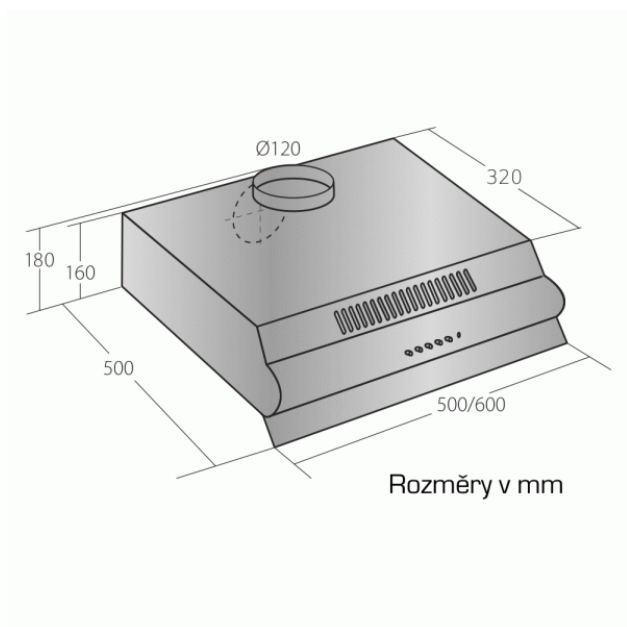

Podskříňková digestoř, šíře 60 cm, bílá, max. výkon 160 m³/h (15 Pa), hlučnost Lw 50 – 61 dB(A), 3 rychlosti, mechanické tlačítkové ovládání, kovové sendvičové tukové filtry, které lze mýt v myčce, možnost práce v odtahovém i recirkulačním režimu, výstupní průměr 120 mm, osvětlení 1 × 4 W LED žárovka E14, **Výbava:** zdarma zpětná klapka