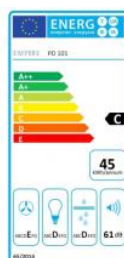

Cena pro Vás:	Kč
Cena včetně DPH:	2 890.00 Kč
Cena bez DPH:	2 388.43 Kč
Rec. poplatek RP - Odsavače par a čističky do 25 kg včetně DPH:	15.61 Kč
Rec. poplatek RP - Odsavače par a čističky do 25 kg bez DPH:	12.90 Kč
Kód zboží:	10106020
Záruka:	24 měsíců
Výrobce:	CATA EMPIRE