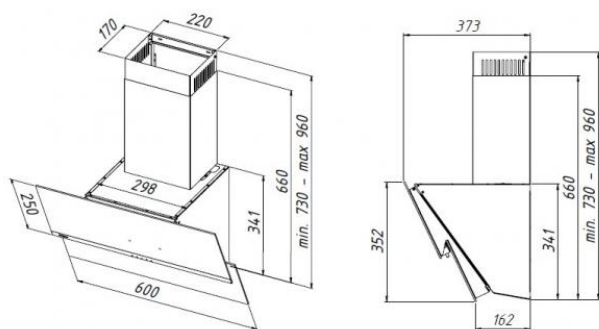

Odsavač par CATA EMPIRE KD 353060

- **Kategorie:** Komínové ke zdi
- **Šíře:** 60 cm
- **Barva:** Černá / sklo
- **Upřesnění:** Černé sklo
- **Motor:** 1 × 102 W
- **Max. sací výkon*:** 410 m³/h
- ***Tlak pro měření výkonu dle EN:** 5 Pa
- **Hlučnost Lw (hl. ak. výkonu) - max.:** 69 dB(A)
- **Hlučnost Lw (hl. ak. výkonu) - min.:** 48 dB(A)
- **Max. tlak:** 141 Pa
- **Počet rychlostí:** 3
- **Ovládání:** Mechanické tlačítkové
- **Osvětlení:** 2 × 2 W LED
- **Směr odtahu:** Nahoru
- **Průměr odtahu:** 150, zdarma redukce 150 / 120 mm
- **Tukové filtry:** Kovové sendvičové
- **Výška k vrcholu příruby:** 400 mm
- **Recirkulace:** Ano
- **Výšková variabilita:** Ano
- **LED osvětlení:** Ano
- **Tukové filtry lze mýt v myčce:** Ano
- **Energetická třída:** D
- **Min. výška nad elektrickou deskou:** 500mm
- **Min. výška nad plynovou deskou:** 750mm
- **Hmotnost:** 18 kg

Komínová digestoř ke zdi, šíře 60 cm, černá / černé sklo, max. výkon 410 m³/h (5 Pa), hlučnost Lw 48 - 69 dB(A), 3 rychlosti, odsávací jednotky mají individuálně vyvažovanou turbínu, motory jsou opatřené vratnými tepelnými pojistkami (při přetížení motoru vypne, po jeho vychladnutí opět sepne), mechanické tlačítkové ovládání, kovové sendvičové tukové filtry, které lze mýt v myčce, možnost práce v odtahovém i recirkulačním režimu, výstupní průměr 150 mm, **Výbava:** úsporné LED osvětlení 2 × 2 W, zdarma redukce na 120 mm a zpětná klapka, **Benefity:** šikmá digestoř zvětšuje manipulační prostor nad varnou deskou a výrazně omezuje riziko bouchnutí se do hlavy o digestoř, šikmá digestoř může být instalovaná o 10-15 cm níž, než digestoře s rovnou spodní částí (snazší dostupnost ovládacích prvků i pro osoby menšího vzrůstu)