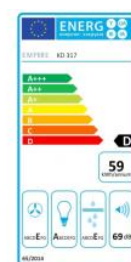

# Odsavač par CATA EMPIRE KD 317060

- **Kategorie:** Komínové ke zdi
- **Šíře:** 60 cm
- **Barva:** Nerez
- **Motor:** 1 × 102 W
- **Max. sací výkon\*:** 410 m<sup>3</sup>/h
- **\*Tlak pro měření výkonu dle EN:** 5 Pa
- **Hlučnost Lw (hl. ak. výkonu) - max.:** 69 dB(A)
- **Hlučnost Lw (hl. ak. výkonu) - min.:** 48 dB(A)
- **Max. tlak:** 141 Pa
- **Počet rychlostí:** 3
- **Ovládání:** Mechanické tlačítkové
- **Osvětlení:** 2 × 2 W LED
- **Směr odtahu:** Nahoru
- **Průměr odtahu:** 150, zdarma redukce 150 / 120 mm
- **Tukové filtry:** Kovové sendvičové
- **Výška k vrcholu příruby:** 285 mm
- **Recirkulace:** Ano
- **Výšková variabilita:** Ano
- **LED osvětlení:** Ano
- **Tukové filtry lze mýt v myčce:** Ano
- **Energetická třída:** D
- **Min. výška nad elektrickou deskou:** 500mm
- **Min. výška nad plynovou deskou:** 750mm
- **Hmotnost:** 8,4 kg

Komínová digestoň ke zdi, šíře 60 cm, nerez, max. výkon 410 m<sup>3</sup>/h (5 Pa), hlučnost Lw 48 - 69 dB(A), 3 rychlosti, odsávací jednotky mají individuálně vyvažovanou turbínu, motory jsou opatřené vratnými tepelnými pojistkami (při přetížení motoru vypne, po jeho vychladnutí opět sepne), mechanické tlačítkové ovládání, kovové sendvičové tukové filtry, které lze mýt v myčce, možnost práce v odtahovém i recirkulačním režimu, výstupní průměr 150 mm, **Výbava:** úsporné LED osvětlení 2 × 2 W, zdarma redukce na 120 mm a zpětná klapka