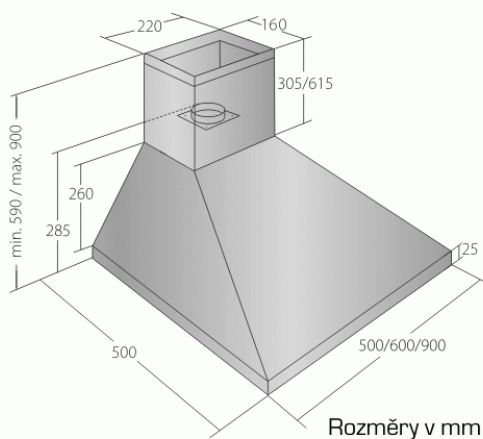

# Odsavač par CATA EMPIRE KD 317060

- **Kategorie:** Komínové ke zdi
- **Šíře:** 60 cm
- **Barva:** Nerez
- **Motor:** 1 × 102 W
- **Max. sací výkon\*:** 410 m<sup>3</sup>/h
- **\*Tlak pro měření výkonu dle EN:** 5 Pa
- **Hlučnost Lw (hl. ak. výkonu) - max.:** 69 dB(A)
- **Hlučnost Lw (hl. ak. výkonu) - min.:** 48 dB(A)
- **Max. tlak:** 141 Pa
- **Počet rychlostí:** 3
- **Ovládání:** Mechanické tlačítkové
- **Osvětlení:** 2 × 2 W LED
- **Směr odtahu:** Nahoru
- **Průměr odtahu:** 150, zdarma redukce 150 / 120 mm
- **Tukové filtry:** Kovové sendvičové
- **Výška k vrcholu příruby:** 285 mm
- **Recirkulace:** Ano
- **Výšková variabilita:** Ano
- **LED osvětlení:** Ano
- **Tukové filtry lze mýt v myčce:** Ano
- **Energetická třída:** D
- **Min. výška nad elektrickou deskou:** 500mm
- **Min. výška nad plynovou deskou:** 750mm
- **Hmotnost:** 8,4 kg

Komínová digestoň ke zdi, šíře 60 cm, nerez, max. výkon 410 m<sup>3</sup>/h (5 Pa), hlučnost Lw 48 - 69 dB(A), 3 rychlosti, odsávací jednotky mají individuálně vyvažovanou turbínu, motory jsou opatřené vratnými tepelnými pojistkami (při přetížení motoru vypne, po jeho vychladnutí opět sepne), mechanické tlačítkové ovládání, kovové sendvičové tukové filtry, které lze mýt v myčce, možnost práce v odtahovém i recirkulačním režimu, výstupní průměr 150 mm, **Výbava:** úsporné LED osvětlení 2 × 2 W, zdarma redukce na 120 mm a zpětná klapka