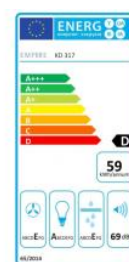

Odsavač par CATA EMPIRE KD 317050 Černá

Rozměry v mm

- **Kategorie:** Komínové ke zdi
- **Šíře:** 50 cm
- **Barva:** Černá
- **Motor:** 1 × 102 W
- **Max. sací výkon*:** 410 m³/h
- ***Tlak pro měření výkonu dle EN:** 5 Pa
- **Hlučnost Lw (hl. výkonu) - max.:** 69 dB(A)
- **Hlučnost Lw (hl. výkonu) - min.:** 48 dB(A)
- **Max. tlak:** 141 Pa
- **Počet rychlostí:** 3
- **Ovládání:** Mechanické tlačítkové
- **Osvětlení:** 2 × 2 W LED
- **Směr odtahu:** Nahoru
- **Průměr odtahu:** 150, zdarma redukce 150 / 120 mm
- **Tukové filtry:** Kovové sendvičové
- **Výška k vrcholu příruby:** 285 mm
- **Recirkulace:** Ano
- **Výšková variabilita:** Ano
- **LED osvětlení:** Ano
- **Tukové filtry lze mýt v myčce:** Ano
- **Energetická třída:** D
- **Min. výška nad elektrickou deskou:** 500mm
- **Min. výška nad plynovou deskou:** 750mm
- **Hmotnost:** 8,02 kg

Komínová digestoř ke zdi, šíře 50 cm, černá, max. výkon 410 m³/h (5 Pa), hlučnost Lw 48 - 69 dB(A), 3 rychlosti, odsávací jednotky mají individuálně vyvažovanou turbínu, motory jsou opatřené vratnými tepelnými pojistkami (při přetížení motoru vypne, po jeho vychladnutí opět sepne), mechanické tlačítkové ovládání, kovové sendvičové tukové filtry, které lze mýt v myčce, možnost práce v odtahovém i recirkulačním režimu, výstupní průměr 150 mm, **Výbava:** úsporné LED osvětlení 2 × 2 W, zdarma redukce na 120 mm a zpětná klapka