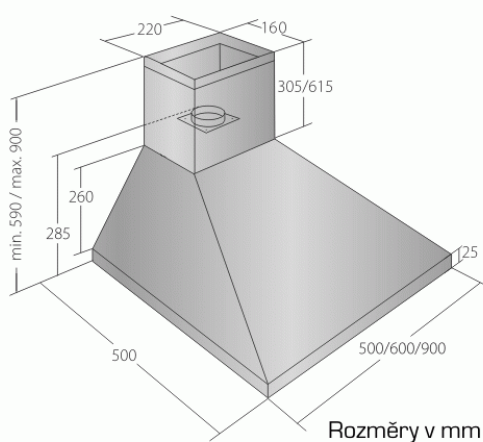

Odsavač par CATA EMPIRE KD 317050 Černá

Rozměry v mm

- **Kategorie:** Komínové ke zdi
- **Šíře:** 50 cm
- **Barva:** Černá
- **Motor:** 1 × 102 W
- **Max. sací výkon*:** 410 m³/h
- ***Tlak pro měření výkonu dle EN:** 5 Pa
- **Hlučnost Lw (hl. výkonu) - max.:** 69 dB(A)
- **Hlučnost Lw (hl. výkonu) - min.:** 48 dB(A)
- **Max. tlak:** 141 Pa
- **Počet rychlostí:** 3
- **Ovládání:** Mechanické tlačítkové
- **Osvětlení:** 2 × 2 W LED
- **Směr odtahu:** Nahoru
- **Průměr odtahu:** 150, zdarma redukce 150 / 120 mm
- **Tukové filtry:** Kovové sendvičové
- **Výška k vrcholu příruby:** 285 mm
- **Recirkulace:** Ano
- **Výšková variabilita:** Ano
- **LED osvětlení:** Ano
- **Tukové filtry lze mýt v myčce:** Ano
- **Energetická třída:** D
- **Min. výška nad elektrickou deskou:** 500mm
- **Min. výška nad plynovou deskou:** 750mm
- **Hmotnost:** 8,02 kg

Komínová digestoř ke zdi, šíře 50 cm, černá, max. výkon 410 m³/h (5 Pa), hlučnost Lw 48 - 69 dB(A), 3 rychlosti, odsávací jednotky mají individuálně vyvažovanou turbínu, motory jsou opatřené vratnými tepelnými pojistkami (při přetížení motoru vypne, po jeho vychladnutí opět sepne), mechanické tlačítkové ovládání, kovové sendvičové tukové filtry, které lze mýt v myčce, možnost práce v odtahovém i recirkulačním režimu, výstupní průměr 150 mm, **Výbava:** úsporné LED osvětlení 2 × 2 W, zdarma redukce na 120 mm a zpětná klapka