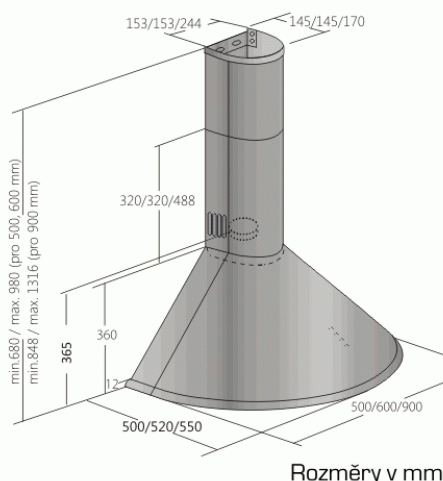

Odsavač par CATA EMPIRE KD 316060