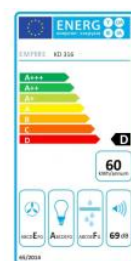

Odsavač par CATA EMPIRE KD 316060

- **Kategorie:** Komínové ke zdi
- **Šíře:** 60 cm
- **Barva:** Nerez
- **Motor:** 1 × 102 W
- **Max. sací výkon*:** 434 m³/h
- ***Tlak pro měření výkonu dle EN:** 15 Pa
- **Hlučnost Lw (hl. výkonu) - max.:** 69 dB(A)
- **Hlučnost Lw (hl. výkonu) - min.:** 52 dB(A)
- **Počet rychlostí:** 3
- **Ovládání:** Mechanické tlačítkové
- **Osvětlení:** 2 × 4 W LED
- **Směr odtahu:** Nahoru
- **Průměr odtahu:** 120 mm
- **Tukové filtry:** Kovové sendvičové
- **Výška k vrcholu příruby:** 365 mm
- **Recirkulace:** Ano
- **Výšková variabilita:** Ano
- **LED osvětlení:** Ano
- **Tukové filtry lze mýt v myčce:** Ano
- **Energetická třída:** D
- **Min. výška nad elektrickou deskou:** 500mm
- **Min. výška nad plynovou deskou:** 750mm
- **Hmotnost:** 8,4 kg

Komínová digestoř ke zdi, šíře 60 cm, nerez, max. výkon 434 m³/h (15 Pa), hlučnost Lw 52 – 69 dB(A), 3 rychlosti, odsávací jednotky mají individuálně vyvažovanou turbínu, motory jsou opatřené vratnými tepelnými pojistkami (při přetížení motoru vypne, po jeho vychladnutí opět sepne), mechanické tlačítkové ovládání, kovové sendvičové tukové filtry, které lze mýt v myčce, možnost práce v odtahovém i recirkulačním režimu, výstupní průměr 120 mm, **Výbava:** úsporné LED osvětlení 2 × 4 W, zdarma zpětná klapka

Cena pro Vás:	Kč
Cena včetně DPH:	5 590.00 Kč
Cena bez DPH:	4 619.83 Kč
Rec. poplatek RP - Odsavače par a čističky do 25 kg včetně DPH:	15.61 Kč
Rec. poplatek RP - Odsavače par a čističky do 25 kg bez DPH:	12.90 Kč
Kód zboží:	31606010
Záruka:	24 měsíců
Výrobce:	CATA EMPIRE