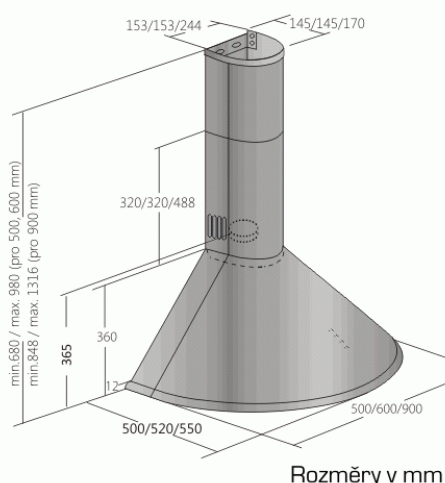

Odsavač par CATA EMPIRE KD 316050

Rozměry v mm

- **Kategorie:** Komínové ke zdi
- **Šíře:** 50 cm
- **Barva:** Nerez
- **Motor:** 1 × 102 W
- **Max. sací výkon*:** 434 m³/h
- ***Tlak pro měření výkonu dle EN:** 15 Pa
- **Hlučnost Lw (hl. výkonu) - max.:** 69 dB(A)
- **Hlučnost Lw (hl. výkonu) - min.:** 52 dB(A)
- **Max. tlak:** 143 Pa
- **Počet rychlostí:** 3
- **Ovládání:** Mechanické tlačítkové
- **Osvětlení:** 2 × 4 W LED
- **Směr odtahu:** Nahoru
- **Průměr odtahu:** 120 mm
- **Tukové filtry:** Kovové sendvičové
- **Výška k vrcholu příruby:** 365 mm
- **Recirkulace:** Ano
- **Výšková variabilita:** Ano
- **LED osvětlení:** Ano
- **Tukové filtry lze mýt v myčce:** Ano
- **Energetická třída:** D
- **Min. výška nad elektrickou deskou:** 500mm
- **Min. výška nad plynovou deskou:** 750mm
- **Hmotnost:** 8,02 kg

Komínová digestoř ke zdi, šíře 50 cm, nerez, max. výkon 434 m³/h (15 Pa), hlučnost Lw 52 – 69 dB(A), 3 rychlosti, odsávací jednotky mají individuálně vyvažovanou turbínu, motory jsou opatřené vratnými tepelnými pojistkami (při přetížení motoru vypne, po jeho vychladnutí opět sepne), mechanické tlačítkové ovládání, kovové sendvičové tukové filtry, které lze mýt v myčce, možnost práce v odtahovém i recirkulačním režimu, výstupní průměr 120 mm, **Výbava:** úsporné LED osvětlení 2 × 4 W, zdarma zpětná klapka

Cena pro Vás:	Kč
Cena včetně DPH:	5 290.00 Kč
Cena bez DPH:	4 371.90 Kč
Rec. poplatek RP - Odsavače par a čističky do 25 kg včetně DPH:	15.61 Kč
Rec. poplatek RP - Odsavače par a čističky do 25 kg bez DPH:	12.90 Kč
Kód zboží:	31605010
Záruka:	24 měsíců
Výrobce:	CATA EMPIRE