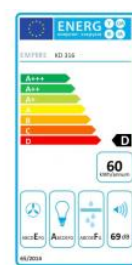

Odsavač par CATA EMPIRE KD 316050

- **Kategorie:** Komínové ke zdi
- **Šíře:** 50 cm
- **Barva:** Nerez
- **Motor:** 1 × 102 W
- **Max. sací výkon*:** 434 m³/h
- ***Tlak pro měření výkonu dle EN:** 15 Pa
- **Hlučnost Lw (hl. výkonu) - max.:** 69 dB(A)
- **Hlučnost Lw (hl. výkonu) - min.:** 52 dB(A)
- **Max. tlak:** 143 Pa
- **Počet rychlostí:** 3
- **Ovládání:** Mechanické tlačítkové
- **Osvětlení:** 2 × 4 W LED
- **Směr odtahu:** Nahoru
- **Průměr odtahu:** 120 mm
- **Tukové filtry:** Kovové sendvičové
- **Výška k vrcholu příruby:** 365 mm
- **Recirkulace:** Ano
- **Výšková variabilita:** Ano
- **LED osvětlení:** Ano
- **Tukové filtry lze mýt v myčce:** Ano
- **Energetická třída:** D
- **Min. výška nad elektrickou deskou:** 500mm
- **Min. výška nad plynovou deskou:** 750mm
- **Hmotnost:** 8,02 kg

Komínová digestoř ke zdi, šíře 50 cm, nerez, max. výkon 434 m³/h (15 Pa), hlučnost Lw 52 – 69 dB(A), 3 rychlosti, odsávací jednotky mají individuálně vyvažovanou turbínu, motory jsou opatřené vratnými tepelnými pojistkami (při přetížení motoru vypne, po jeho vychladnutí opět sepne), mechanické tlačítkové ovládání, kovové sendvičové tukové filtry, které lze mýt v myčce, možnost práce v odtahovém i recirkulačním režimu, výstupní průměr 120 mm, **Výbava:** úsporné LED osvětlení 2 × 4 W, zdarma zpětná klapka

Cena pro Vás:	Kč
Cena včetně DPH:	5 290.00 Kč
Cena bez DPH:	4 371.90 Kč
Rec. poplatek RP - Odsavače par a čističky do 25 kg včetně DPH:	15.61 Kč
Rec. poplatek RP - Odsavače par a čističky do 25 kg bez DPH:	12.90 Kč
Kód zboží:	31605010
Záruka:	24 měsíců
Výrobce:	CATA EMPIRE