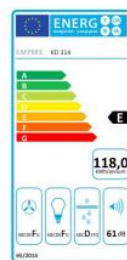

Cena pro Vás:	Kč
Cena včetně DPH:	10 990.00 Kč
Cena bez DPH:	9 082.64 Kč
Rec. poplatek RP - Odsavače par a čističky do 25 kg včetně DPH:	15.61 Kč
Rec. poplatek RP - Odsavače par a čističky do 25 kg bez DPH:	12.90 Kč
Kód zboží:	31409050
Záruka:	24 měsíců
Výrobce:	CATA EMPIRE