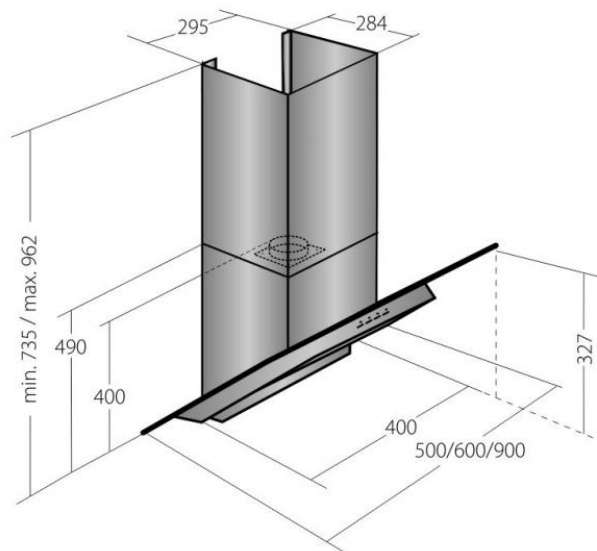

Odsavač par CATA EMPIRE KD 314090

- **Kategorie:** Komínové ke zdi
- **Šíře:** 90 cm
- **Barva:** Nerez / sklo
- **Upřesnění:** Černé sklo
- **Motor:** 140 W
- **Max. sací výkon*:** 297 m³/h
- ***Tlak pro měření výkonu dle EN:** 15 Pa
- **Hlučnost Lw (hl. ak. výkonu) - max.:** 61 dB(A)
- **Hlučnost Lw (hl. ak. výkonu) - min.:** 51 dB(A)
- **Počet rychlostí:** 3
- **Ovládání:** Mechanické tlačítkové
- **Osvětlení:** 2 × 35 W halogenové
- **Směr odtahu:** Nahoru
- **Průměr odtahu:** 120 mm
- **Tukové filtry:** Kovové sendvičové
- **Výška k vrcholu příruby:** 400 mm
- **Recirkulace:** Ano
- **Výšková variabilita:** Ano
- **LED osvětlení:** Ano
- **Tukové filtry lze mýt v myčce:** Ano
- **Energetická třída:** E
- **Min. výška nad elektrickou deskou:** 500mm
- **Min. výška nad plynovou deskou:** 750mm
- **Hmotnost:** 23,2 kg

Maximální výkon 297 m³/h (15 Pa), 3 rychlosti - hlučnost Lw při max. výkonu je 61 dB(A) - odsávací jednotky mají individuálně vyvažovanou turbínu - motory jsou opatřeny vratnými tepelnými pojistkami (při přetížení motoru vypne, po jeho vychladnutí opět sepne) - kovové sendvičové tukové filtry, které lze mýt v myčce - výstupní průměr 120 mm - zdarma zpětná klapka - možnost práce v odtahovém i v recirkulačním režimu

Cena pro Vás:	Kč
Cena včetně DPH:	10 990.00 Kč
Cena bez DPH:	9 082.64 Kč
Rec. poplatek RP - Odsavače par a čističky do 25 kg včetně DPH:	15.61 Kč
Rec. poplatek RP - Odsavače par a čističky do 25 kg bez DPH:	12.90 Kč
Kód zboží:	31409050
Záruka:	24 měsíců
Výrobce:	CATA EMPIRE