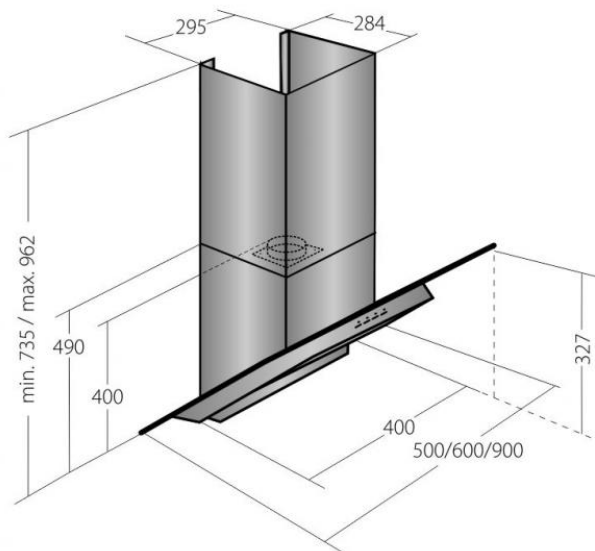

Odsavač par CATA EMPIRE KD 314090

- **Kategorie:** Komínové ke zdi
- **Šíře:** 90 cm
- **Barva:** Nerez / sklo
- **Upřesnění:** Černé sklo
- **Motor:** 140 W
- **Max. sací výkon*:** 297 m³/h
- ***Tlak pro měření výkonu dle EN:** 15 Pa
- **Hlučnost Lw (hl. ak. výkonu) - max.:** 61 dB(A)
- **Hlučnost Lw (hl. ak. výkonu) - min.:** 51 dB(A)
- **Počet rychlostí:** 3
- **Ovládání:** Mechanické tlačítkové
- **Osvětlení:** 2 × 35 W halogenové
- **Směr odtahu:** Nahoru
- **Průměr odtahu:** 120 mm
- **Tukové filtry:** Kovové sendvičové
- **Výška k vrcholu příruby:** 400 mm
- **Recirkulace:** Ano
- **Výšková variabilita:** Ano
- **LED osvětlení:** Ano
- **Tukové filtry lze mýt v myčce:** Ano
- **Energetická třída:** E
- **Min. výška nad elektrickou deskou:** 500mm
- **Min. výška nad plynovou deskou:** 750mm
- **Hmotnost:** 23,2 kg

Maximální výkon 297 m³/h (15 Pa), 3 rychlosti - hlučnost Lw při max. výkonu je 61 dB(A) - odsávací jednotky mají individuálně vyvažovanou turbínu - motory jsou opatřeny vratnými tepelnými pojistkami (při přetížení motoru vypne, po jeho vychladnutí opět sepne) - kovové sendvičové tukové filtry, které lze mýt v myčce - výstupní průměr 120 mm - zdarma zpětná klapka - možnost práce v odtahovém i v recirkulačním režimu

Cena pro Vás:	Kč
Cena včetně DPH:	10 990.00 Kč
Cena bez DPH:	9 082.64 Kč
Rec. poplatek RP - Odsavače par a čističky do 25 kg včetně DPH:	15.61 Kč
Rec. poplatek RP - Odsavače par a čističky do 25 kg bez DPH:	12.90 Kč
Kód zboží:	31409050
Záruka:	24 měsíců
Výrobce:	CATA EMPIRE