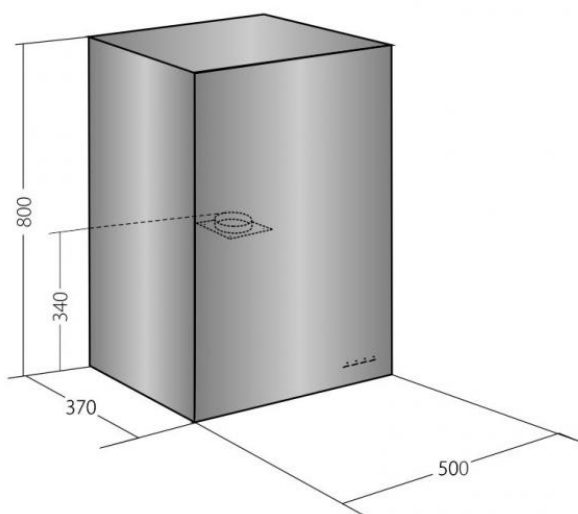

Odsavač par CATA EMPIRE KD 313050 - Outlet

- **Kategorie:** Komínové ke zdi
- **Šíře:** 50 cm
- **Barva:** Nerez
- **Motor:** 1 × 140 W
- **Max. sací výkon*:** 297 m³/h
- ***Tlak pro měření výkonu dle EN:** 15 Pa
- **Hlučnost Lw (hl. ak. výkonu) - max.:** 61 dB(A)
- **Hlučnost Lw (hl. ak. výkonu) - min.:** 51 dB(A)
- **Počet rychlostí:** 3
- **Ovládání:** Mechanické tlačítkové
- **Osvětlení:** 3 × 2 W LED
- **Směr odtahu:** Nahoru
- **Průměr odtahu:** 120 mm
- **Tukové filtry:** Kovové sendvičové
- **Recirkulace:** Ano
- **Halogenové osvětlení:** Ano
- **Tukové filtry lze mýt v myčce:** Ano
- **Energetická třída:** F
- **Min. výška nad elektrickou deskou:** 500mm
- **Min. výška nad plynovou deskou:** 750mm

Maximální výkon 297 m³/h (15 Pa), 3 rychlosti - hlučnost Lw při max. výkonu je 61 dB(A) - odsávací jednotky mají individuálně vyvažovanou turbínu - motory jsou opatřeny vratnými tepelnými pojistkami (při přetížení motoru vypne, po jeho vychladnutí opět sepne) - kovové sendvičové tukové filtry, které lze mýt v myčce - výstupní průměr 120 mm - zdarma zpětná klapka - možnost práce v odtahovém i v recirkulačním režimu

Cena pro Vás:	Kč
Cena včetně DPH:	8 559.00 Kč
Cena bez DPH:	7 073.55 Kč
Původní MO cena s DPH:	10 990.00 Kč
Rec. poplatek RP - Odsavače par a čističky do 25 kg včetně DPH:	15.61 Kč
Rec. poplatek RP - Odsavače par a čističky do 25 kg bez DPH:	12.90 Kč
Kód zboží:	31305010
Záruka:	24 měsíců
Výrobce:	CATA EMPIRE