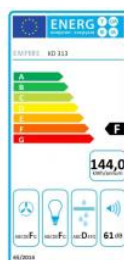

Cena pro Vás:	Kč
Cena včetně DPH:	8 559.00 Kč
Cena bez DPH:	7 073.55 Kč
Původní MO cena s DPH:	10 990.00 Kč
Rec. poplatek RP - Odsavače par a čističky do 25 kg včetně DPH:	15.61 Kč
Rec. poplatek RP - Odsavače par a čističky do 25 kg bez DPH:	12.90 Kč
Kód zboží:	31305010
Záruka:	24 měsíců
Výrobce:	CATA EMPIRE