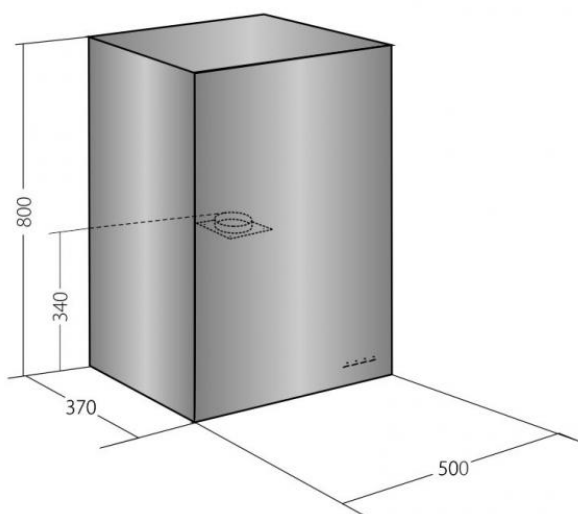

Odsavač par CATA EMPIRE KD 313050 - Outlet

- **Kategorie:** Komínové ke zdi
- **Šíře:** 50 cm
- **Barva:** Nerez
- **Motor:** 1 × 140 W
- **Max. sací výkon*:** 297 m³/h
- ***Tlak pro měření výkonu dle EN:** 15 Pa
- **Hlučnost Lw (hl. ak. výkonu) - max.:** 61 dB(A)
- **Hlučnost Lw (hl. ak. výkonu) - min.:** 51 dB(A)
- **Počet rychlostí:** 3
- **Ovládání:** Mechanické tlačítkové
- **Osvětlení:** 3 × 2 W LED
- **Směr odtahu:** Nahoru
- **Průměr odtahu:** 120 mm
- **Tukové filtry:** Kovové sendvičové
- **Recirkulace:** Ano
- **Halogenové osvětlení:** Ano
- **Tukové filtry lze mýt v myčce:** Ano
- **Energetická třída:** F
- **Min. výška nad elektrickou deskou:** 500mm
- **Min. výška nad plynovou deskou:** 750mm

Maximální výkon 297 m³/h (15 Pa), 3 rychlosti - hlučnost Lw při max. výkonu je 61 dB(A) - odsávací jednotky mají individuálně vyvažovanou turbínu - motory jsou opatřeny vratnými tepelnými pojistkami (při přetížení motoru vypne, po jeho vychladnutí opět sepne) - kovové sendvičové tukové filtry, které lze mýt v myčce - výstupní průměr 120 mm - zdarma zpětná klapka - možnost práce v odtahovém i v recirkulačním režimu

Cena pro Vás:	Kč
Cena včetně DPH:	8 559.00 Kč
Cena bez DPH:	7 073.55 Kč
Původní MO cena s DPH:	10 990.00 Kč
Rec. poplatek RP - Odsavače par a čističky do 25 kg včetně DPH:	15.61 Kč
Rec. poplatek RP - Odsavače par a čističky do 25 kg bez DPH:	12.90 Kč

Kód zboží: **31305010**
Záruka: **24 měsíců**
Výrobce: **CATA EMPIRE**