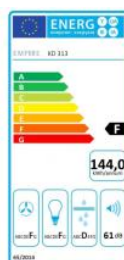

Cena pro Vás:	Kč
Cena včetně DPH:	8 559.00 Kč
Cena bez DPH:	7 073.55 Kč
Původní MO cena s DPH:	10 990.00 Kč
Rec. poplatek RP - Odsavače par a čističky do 25 kg včetně DPH:	15.61 Kč
Rec. poplatek RP - Odsavače par a čističky do 25 kg bez DPH:	12.90 Kč

Kód zboží: **31305010**
Záruka: **24 měsíců**
Výrobce: **CATA EMPIRE**