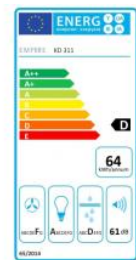

Odsavač par CATA EMPIRE KD 311090

- **Kategorie:** Komínové ke zdi
- **Šíře:** 90 cm
- **Barva:** Nerez
- **Motor:** 1 × 140 W
- **Max. sací výkon*:** 405 m³/h
- ***Tlak pro měření výkonu dle EN:** 15 Pa
- **Hlučnost Lw (hl. výkonu) - max.:** 61 dB(A)
- **Hlučnost Lw (hl. výkonu) - min.:** 51 dB(A)
- **Počet rychlostí:** 3
- **Ovládání:** Mechanické tlačítkové
- **Osvětlení:** 2 × 2 W LED
- **Směr odtahu:** Nahoru
- **Průměr odtahu:** 120 mm
- **Tukové filtry:** Kovové sendvičové
- **Výška k vrcholu příruby:** 295 mm
- **Recirkulace:** Ano
- **Výšková variabilita:** Ano
- **LED osvětlení:** Ano
- **Tukové filtry lze mýt v myčce:** Ano
- **Energetická třída:** D
- **Min. výška nad elektrickou deskou:** 500mm
- **Min. výška nad plynovou deskou:** 750mm
- **Hmotnost:** 17,24 kg

Komínová digestoř ke zdi, šíře 90 cm, nerez, max. výkon 405 m³/h (5 Pa), hlučnost Lw 51 – 61 dB(A), 3 rychlosti, odsávací jednotky mají individuálně vyvažovanou turbínu, motory jsou opatřeny vratnými tepelnými pojistkami (při přetížení motoru vypne, po jeho vychladnutí opět sepne), mechanické tlačítkové ovládání, kovové sendvičové tukové filtry, které lze mýt v myčce, možnost práce v odtahovém i recirkulačním režimu, výstupní průměr 150 mm, **Výbava:** úsporné LED osvětlení 2 × 2 W, zdarma redukce na 120 mm a zpětná klapka

Cena pro Vás:	Kč
Cena včetně DPH:	6 690.00 Kč
Cena bez DPH:	5 528.93 Kč
Rec. poplatek RP - Odsavače par a čističky do 25 kg včetně DPH:	15.61 Kč
Rec. poplatek RP - Odsavače par a čističky do 25 kg bez DPH:	12.90 Kč
Kód zboží:	31109010
Záruka:	24 měsíců
Výrobce:	CATA EMPIRE