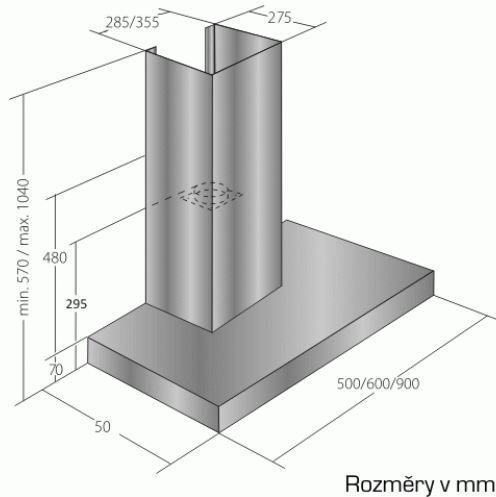

- **Kategorie:** Komínové ke zdi
- **Šíře:** 90 cm
- **Barva:** Nerez
- **Motor:** 1 × 140 W
- **Max. sací výkon*:** 405 m³/h
- ***Tlak pro měření výkonu dle EN:** 15 Pa
- **Hlučnost Lw (hl. výkonu) - max.:** 61 dB(A)
- **Hlučnost Lw (hl. výkonu) - min.:** 51 dB(A)
- **Počet rychlostí:** 3
- **Ovládání:** Mechanické tlačítkové
- **Osvětlení:** 2 × 2 W LED
- **Směr odtahu:** Nahoru
- **Průměr odtahu:** 120 mm
- **Tukové filtry:** Kovové sendvičové
- **Výška k vrcholu příruby:** 295 mm
- **Recirkulace:** Ano
- **Výšková variabilita:** Ano
- **LED osvětlení:** Ano
- **Tukové filtry lze mýt v myčce:** Ano
- **Energetická třída:** D
- **Min. výška nad elektrickou deskou:** 500mm
- **Min. výška nad plynovou deskou:** 750mm
- **Hmotnost:** 17,24 kg