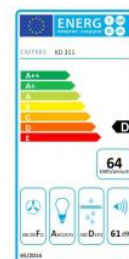

Odsavač par CATA EMPIRE KD 311060

- **Kategorie:** Komínové ke zdi
- **Šíře:** 60 cm
- **Barva:** Nerez
- **Motor:** 1 × 140 W
- **Max. sací výkon*:** 405 m³/h
- ***Tlak pro měření výkonu dle EN:** 15 Pa
- **Hlučnost Lw (hl. výkonu) - max.:** 61 dB(A)
- **Hlučnost Lw (hl. výkonu) - min.:** 51 dB(A)
- **Počet rychlostí:** 3
- **Ovládání:** Mechanické tlačítkové
- **Osvětlení:** 2 × 2 W LED
- **Směr odtahu:** Nahoru
- **Průměr odtahu:** 150 + zdarma redukce na 120 mm
- **Tukové filtry:** Kovové sendvičové
- **Výška k vrcholu příruby:** 295 mm
- **Recirkulace:** Ano
- **Výšková variabilita:** Ano
- **LED osvětlení:** Ano
- **Tukové filtry lze mýt v myčce:** Ano
- **Energetická třída:** D
- **Min. výška nad elektrickou deskou:** 500mm
- **Min. výška nad plynovou deskou:** 750mm
- **Hmotnost:** 12,16 kg

Komínová digestoř ke zdi, šíře 60 cm, nerez, max. výkon 405 m³/h (5 Pa), hlučnost Lw 51 - 61 dB(A), 3 rychlosti, odsávací jednotky mají individuálně vyvažovanou turbínu, motory jsou opatřené vratnými tepelnými pojistkami (při přetížení motoru vypne, po jeho vychladnutí opět sepne), mechanické tlačítkové ovládání, kovové sendvičové tukové filtry, které lze mýt v myčce, možnost práce v odtahovém i recirkulačním režimu, výstupní průměr 150 mm, **Výbava:** úsporné LED osvětlení 2 × 2 W, zdarma redukce na 120 mm a zpětná klapka

Cena pro Vás:	Kč
Cena včetně DPH:	5 990.00 Kč
Cena bez DPH:	4 950.41 Kč
Rec. poplatek RP - Odsavače par a čističky do 25 kg včetně DPH:	15.61 Kč
Rec. poplatek RP - Odsavače par a čističky do 25 kg bez DPH:	12.90 Kč
Kód zboží:	31106010
Záruka:	24 měsíců
Výrobce:	CATA EMPIRE