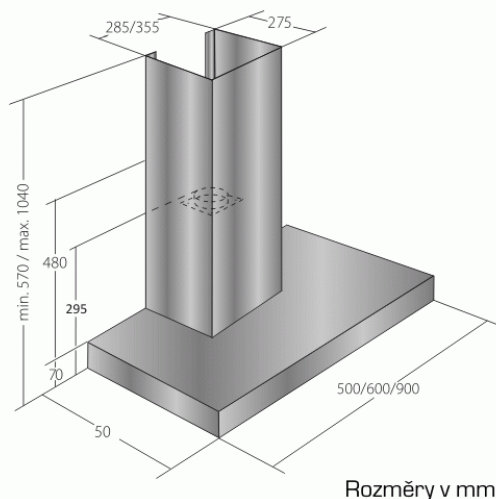

Odsavač par CATA EMPIRE KD 311060